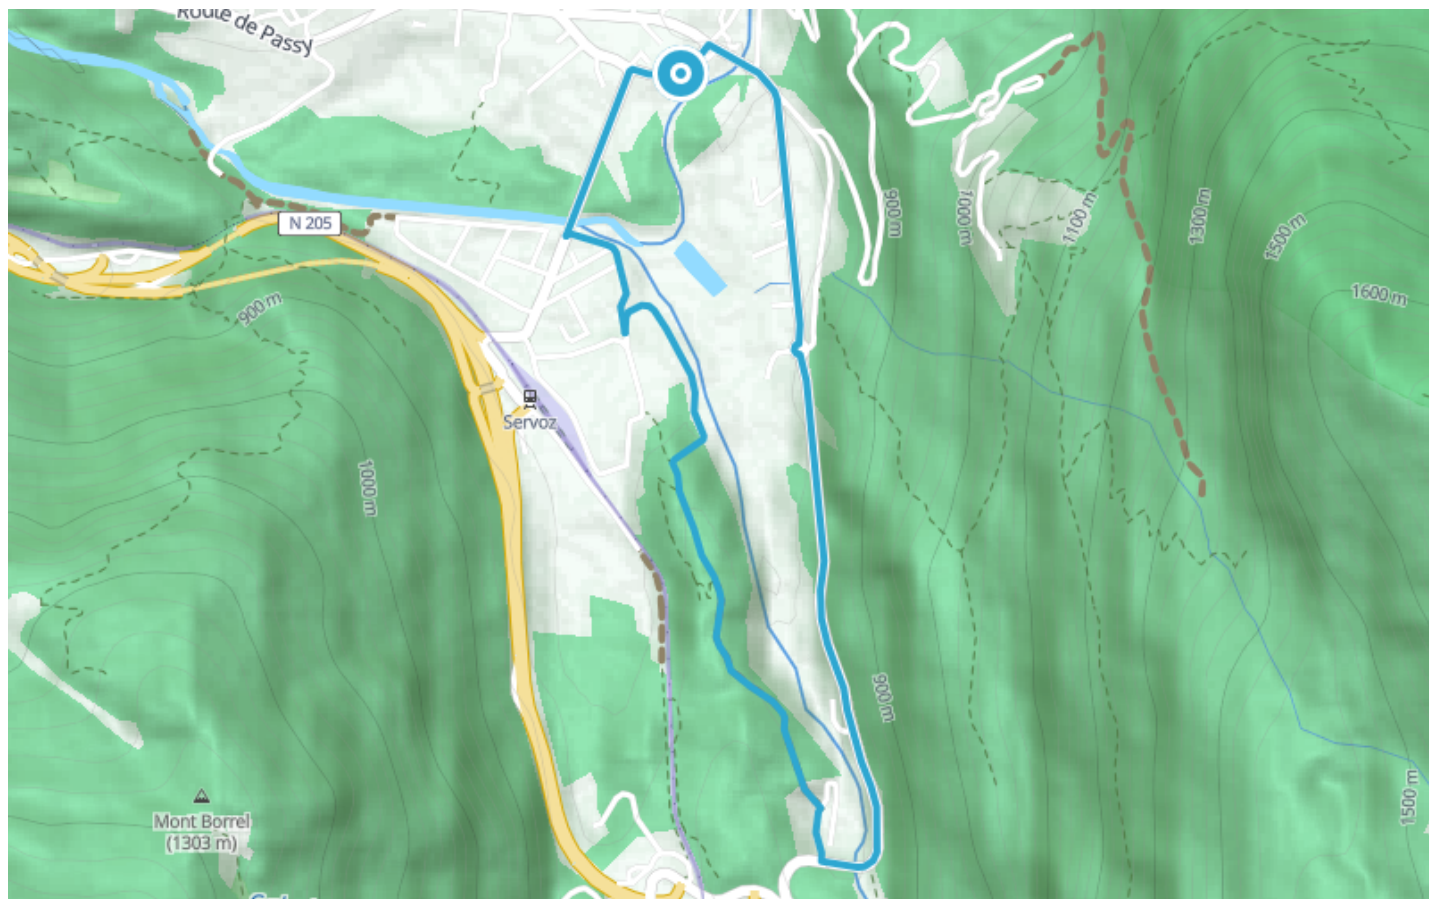

# E-bike trail – M : Château Saint Michel

● Easy

🚲 Electrically assisted  
bicycle

🕒 21 min

↔️ 4.42 km

📍 **Départ** 106 Rue du Bouchet  
74310, Servoz

**Office de Tourisme de Chamonix**  
85 place du triangle de l'amitié

+33450530024

<https://www.chamonix.com/>

Retrouvez ce parcours et bien d'autres  
sur l'application mobile **Loodpi - balades & GPS**