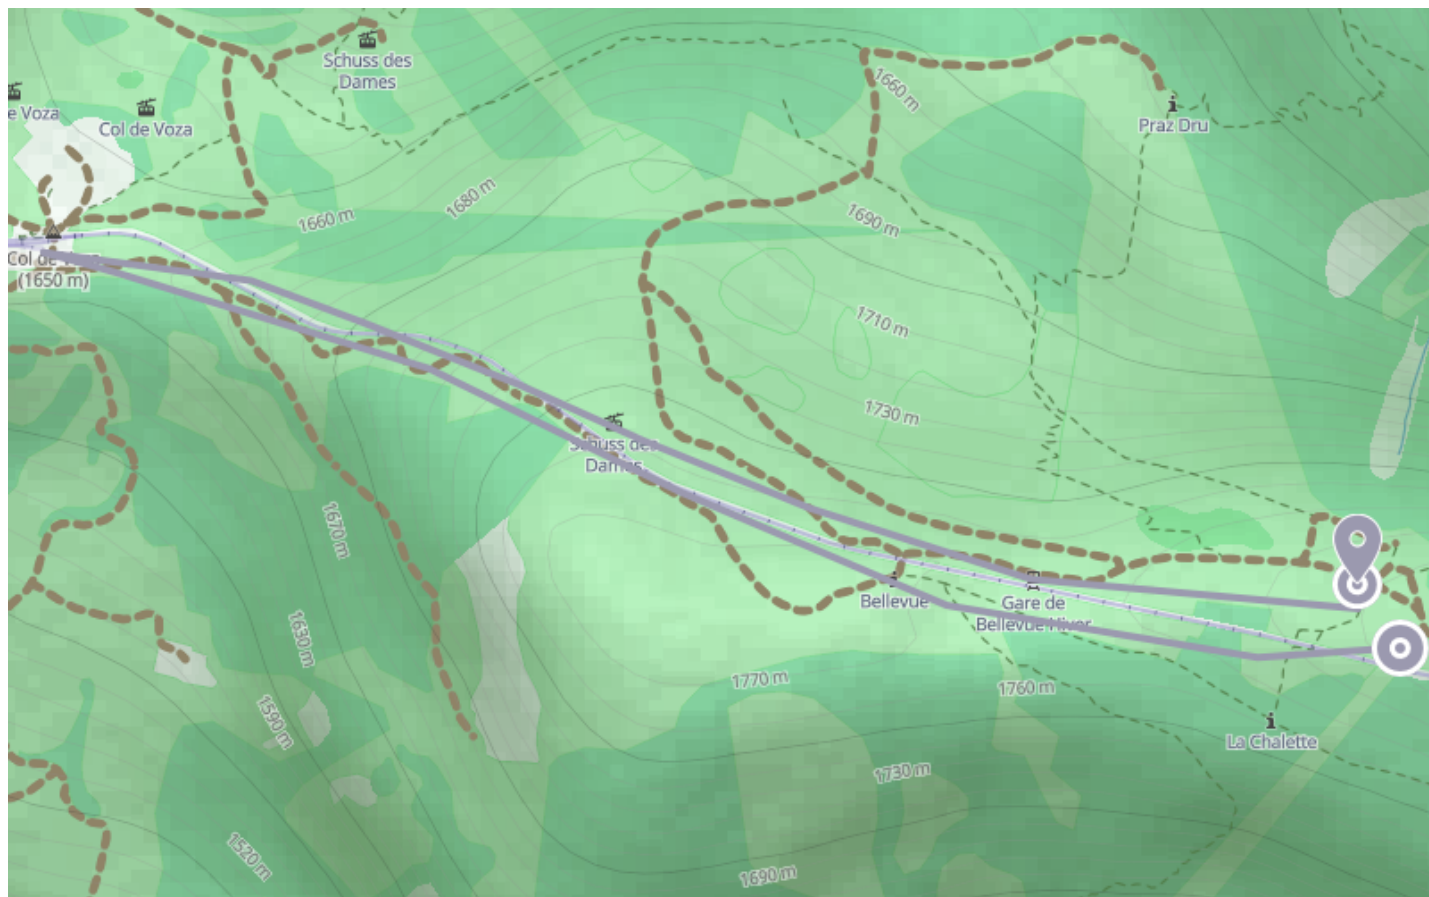

Snowshoeing/Pedestrian route Bellevue > Col de Voza

🚶 Snowshoes

🕒 45 min

↔️ 4.00 km

📍 **Départ** Route des Gens
74170, Saint-Gervais-les-Bains

📍 **Arrivée** Route des Gens
74170, Saint-Gervais-les-Bains

Descriptif

Level : All levels

Height difference : 150m / Duration : 45mn

Office de Tourisme de Chamonix

85 place du triangle de l'amitié

+33450530024

<https://www.chamonix.com/>

Retrouvez ce parcours et bien d'autres
sur l'application mobile **Loopi - balades & GPS**