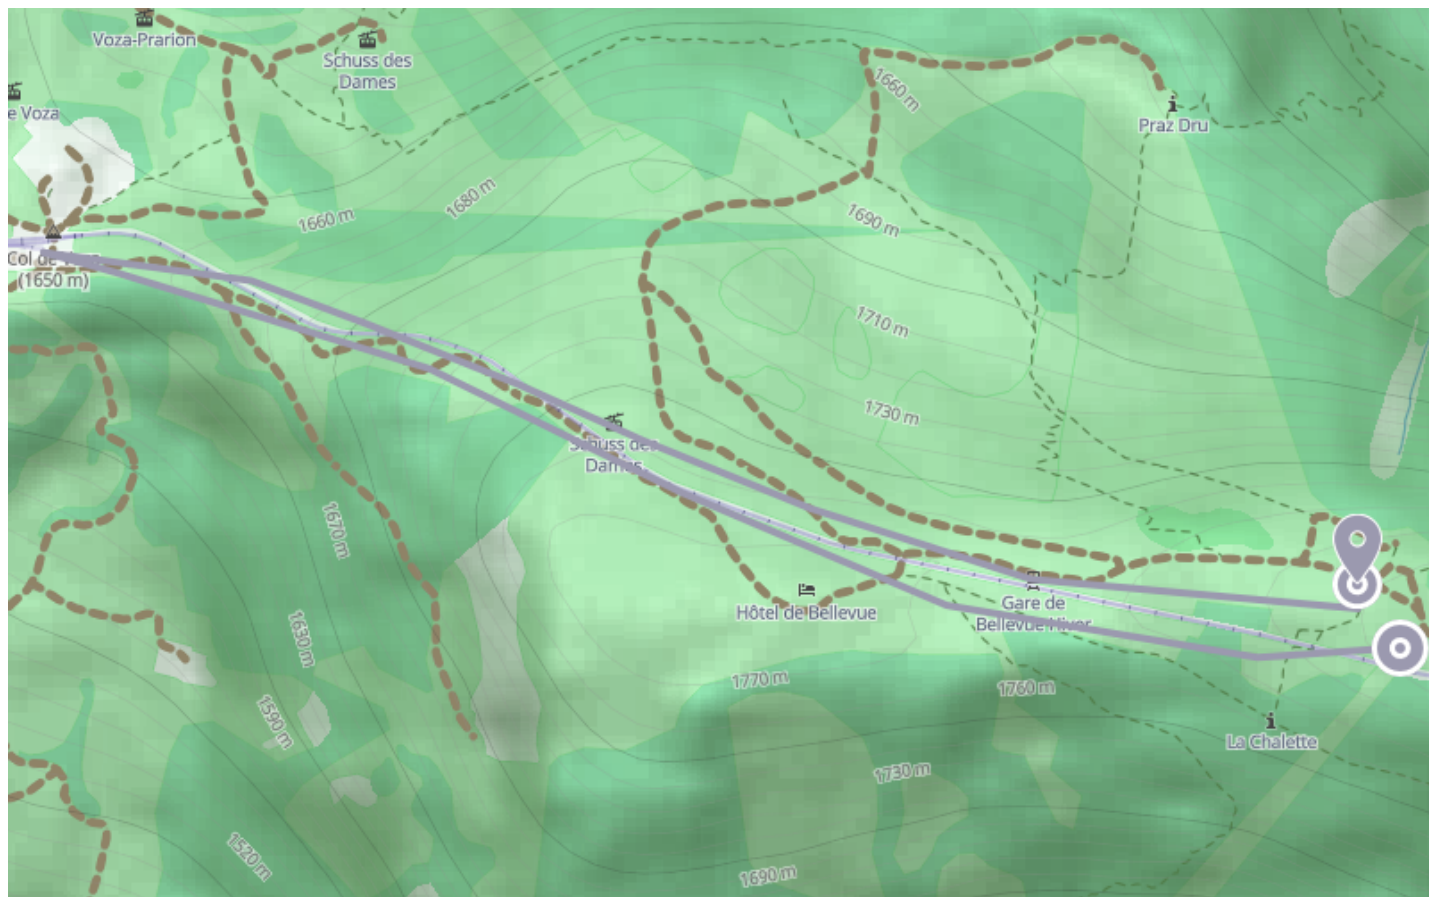

Snowshoeing/Pedestrian route Bellevue > Col de Voza

 **Snowshoes**

 **45 min**

 **4.00 km**

 **Départ** Route des Gens
74170, Saint-Gervais-les-Bains

 **Arrivée** Route des Gens
74170, Saint-Gervais-les-Bains

Descriptif

Level : All levels

Height difference : 150m / Duration : 45mn

Office de Tourisme de Chamonix

85 place du triangle de l'amitié

+33450530024

<https://www.chamonix.com/>

Retrouvez ce parcours et bien d'autres
sur l'application mobile **Loopi - balades & GPS**