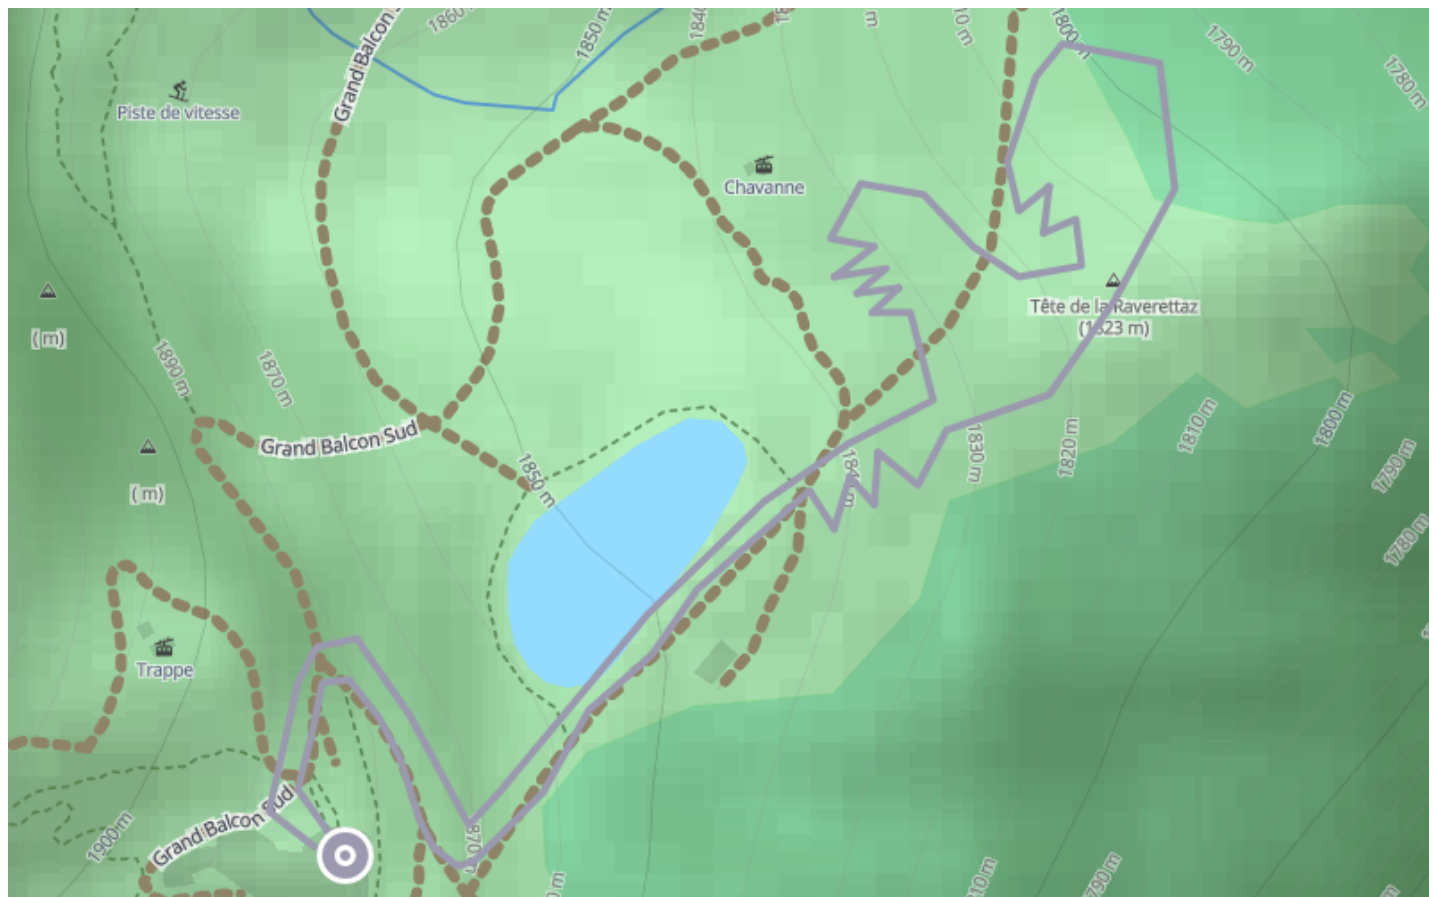

Snowshoeing route of La Raverettaz

🚴 Snowshoes

🕒 1h

↔️ 1.60 km

📍 **Départ** Retour Via Ferrata
74400, Chamonix-Mont-Blanc

Descriptif

From the top of the Flégère gondola, follow the direction of the Trappe chairlift in the forest and then follow the signs.

Departure: top of the Flégère cable car.

Difficulty: easy

Office de Tourisme de Chamonix
85 place du triangle de l'amitié

+33450530024

<https://www.chamonix.com/>

Retrouvez ce parcours et bien d'autres
sur l'application mobile **Loodpi - balades & GPS**