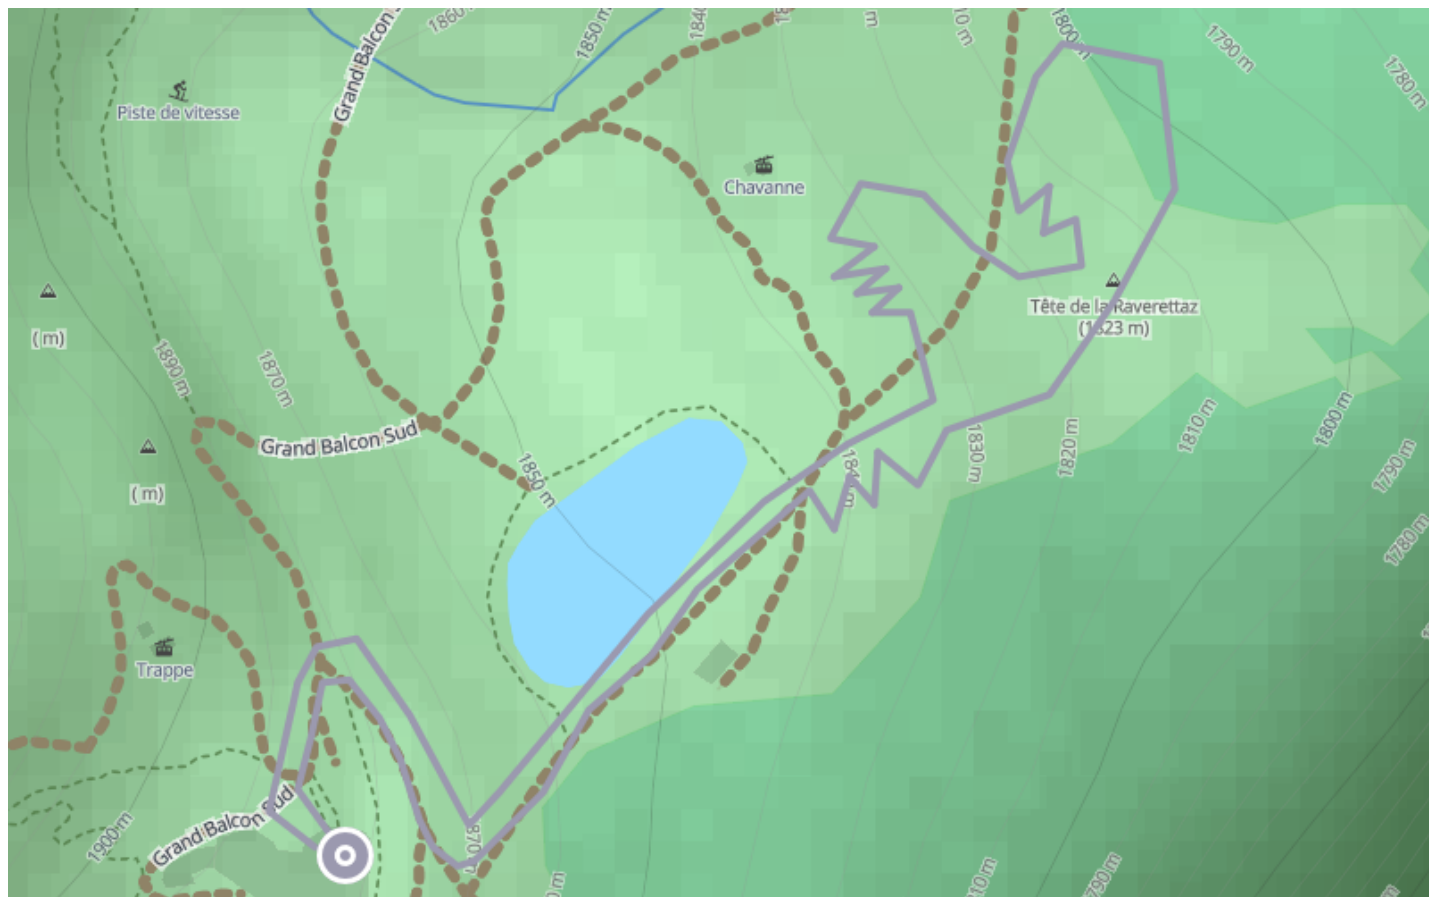

# Snowshoeing route of La Raverettaz

🚴 Snowshoes

🕒 1h

↔️ 1.60 km

📍 **Départ** Retour Via Ferrata  
74400, Chamonix-Mont-Blanc

## Descriptif

From the top of the Flégère gondola, follow the direction of the Trappe chairlift in the forest and then follow the signs.

Departure: top of the Flégère cable car.

Difficulty: easy

**Office de Tourisme de Chamonix**  
85 place du triangle de l'amitié

+33450530024

<https://www.chamonix.com/>

Retrouvez ce parcours et bien d'autres  
sur l'application mobile **Loodpi - balades & GPS**