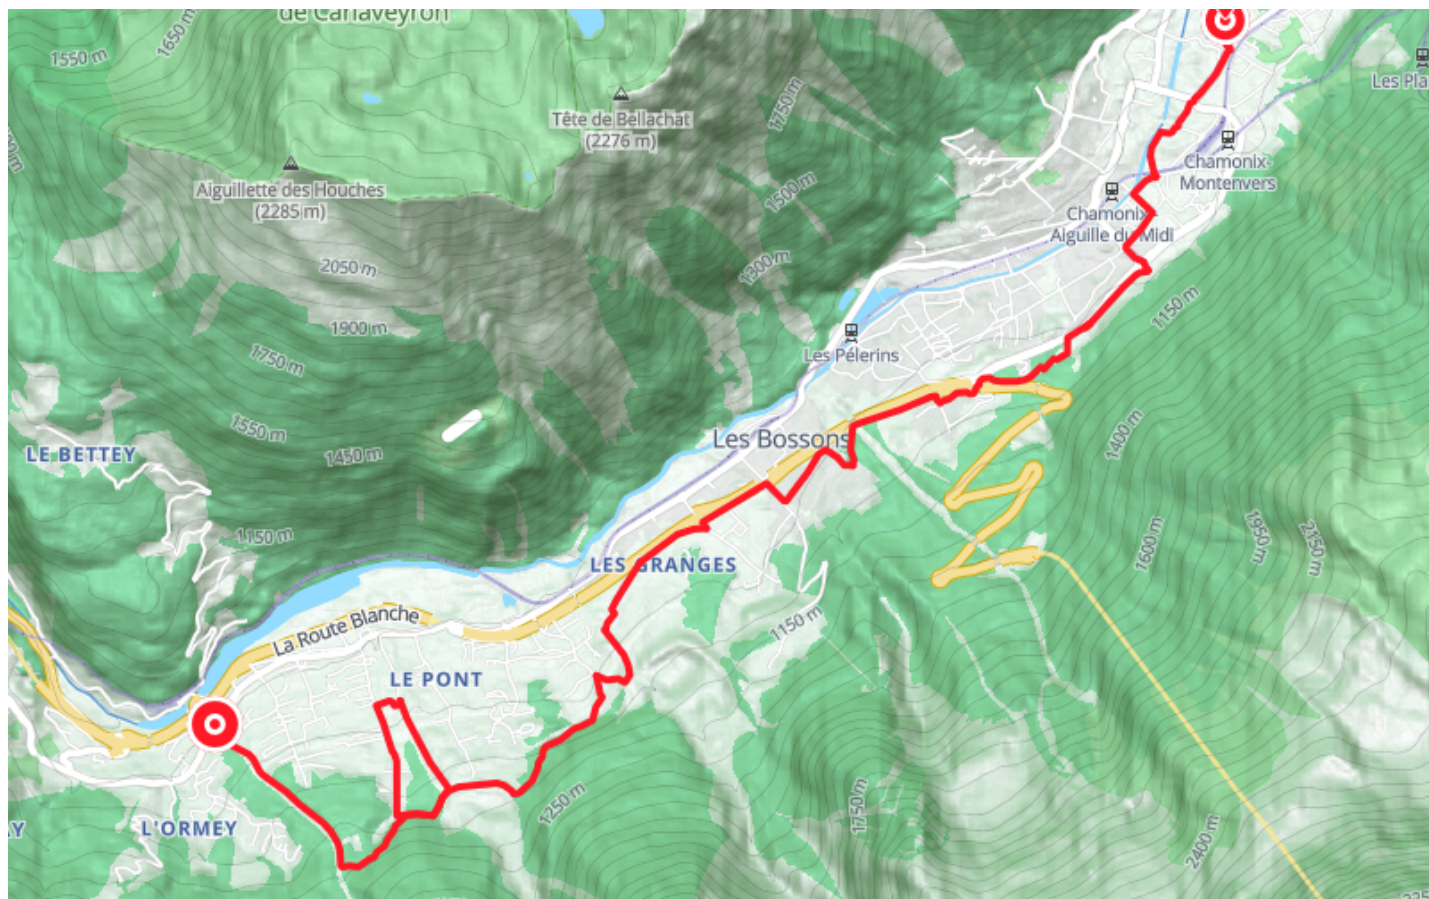

E-bike trail - O : From Les Houches to Chamonix

● **Average**

🚲 **Electrically assisted
bicycle**

🕒 **1 h 31 min**

↔️ **12.1 km**

📍 **Départ** 55 Avenue des Alpes
74310, Les Houches

📍 **Arrivée** 39 Avenue de la Plage
74400, Chamonix-Mont-Blanc

Office de Tourisme de Chamonix
85 place du triangle de l'amitié

+33450530024

<https://www.chamonix.com/>

Retrouvez ce parcours et bien d'autres
sur l'application mobile **Loodpi - balades & GPS**