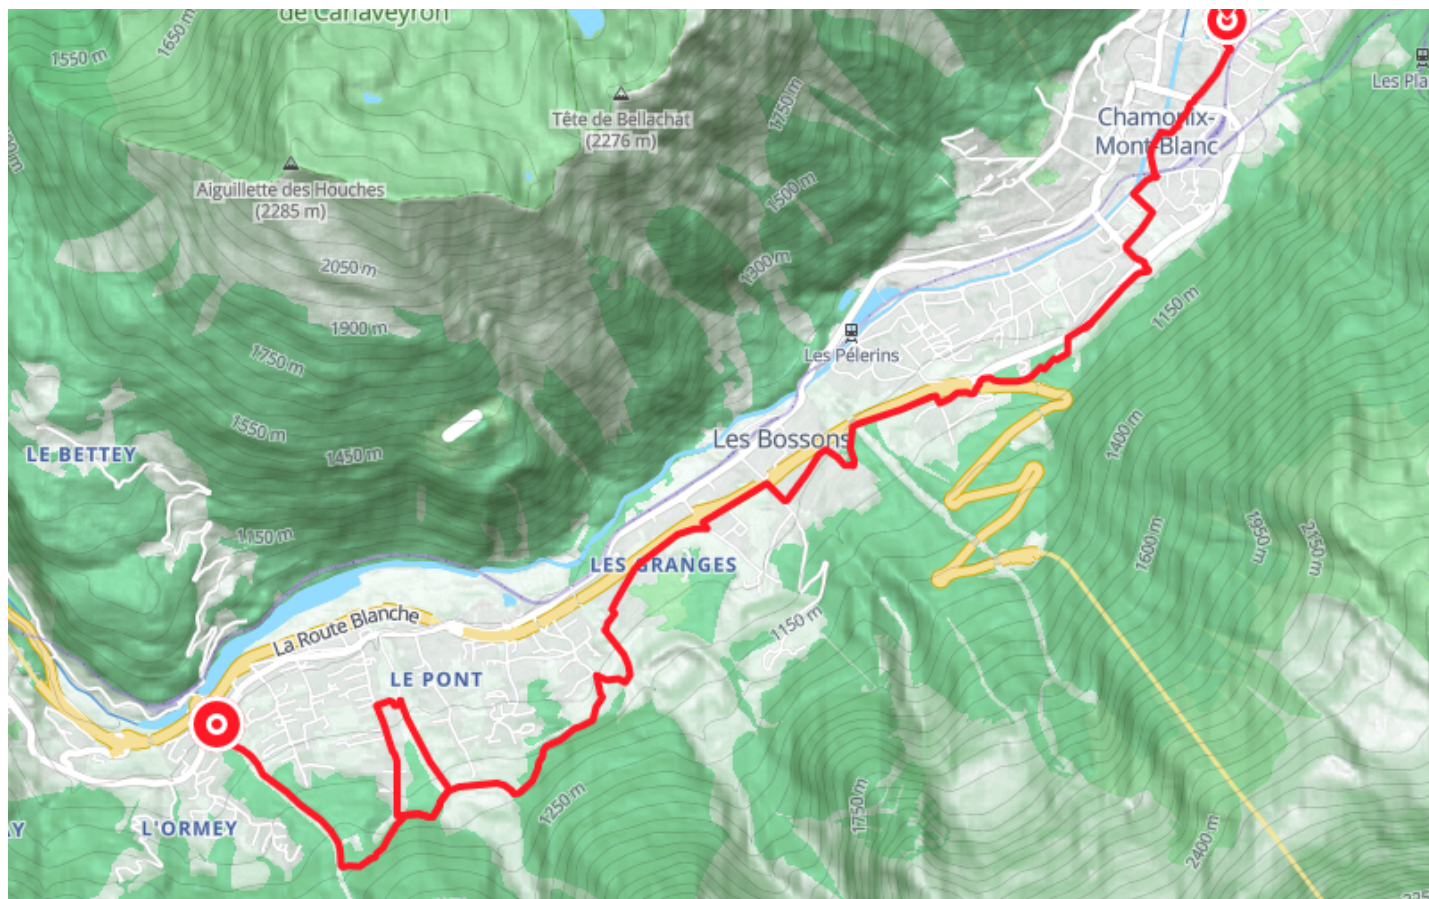

E-bike trail - O : From Les Houches to Chamonix

● Average

🚲 Electrically assisted
bicycle

🕒 1 h 25 min

↔️ 12.1 km

📍 **Départ** 55 Avenue des Alpes
74310, Les Houches

📍 **Arrivée** 39 Avenue de la Plage
74400, Chamonix-Mont-Blanc

Office de Tourisme de Chamonix
85 place du triangle de l'amitié

+33450530024

<https://www.chamonix.com/>

Retrouvez ce parcours et bien d'autres
sur l'application mobile **Loodpi - balades & GPS**