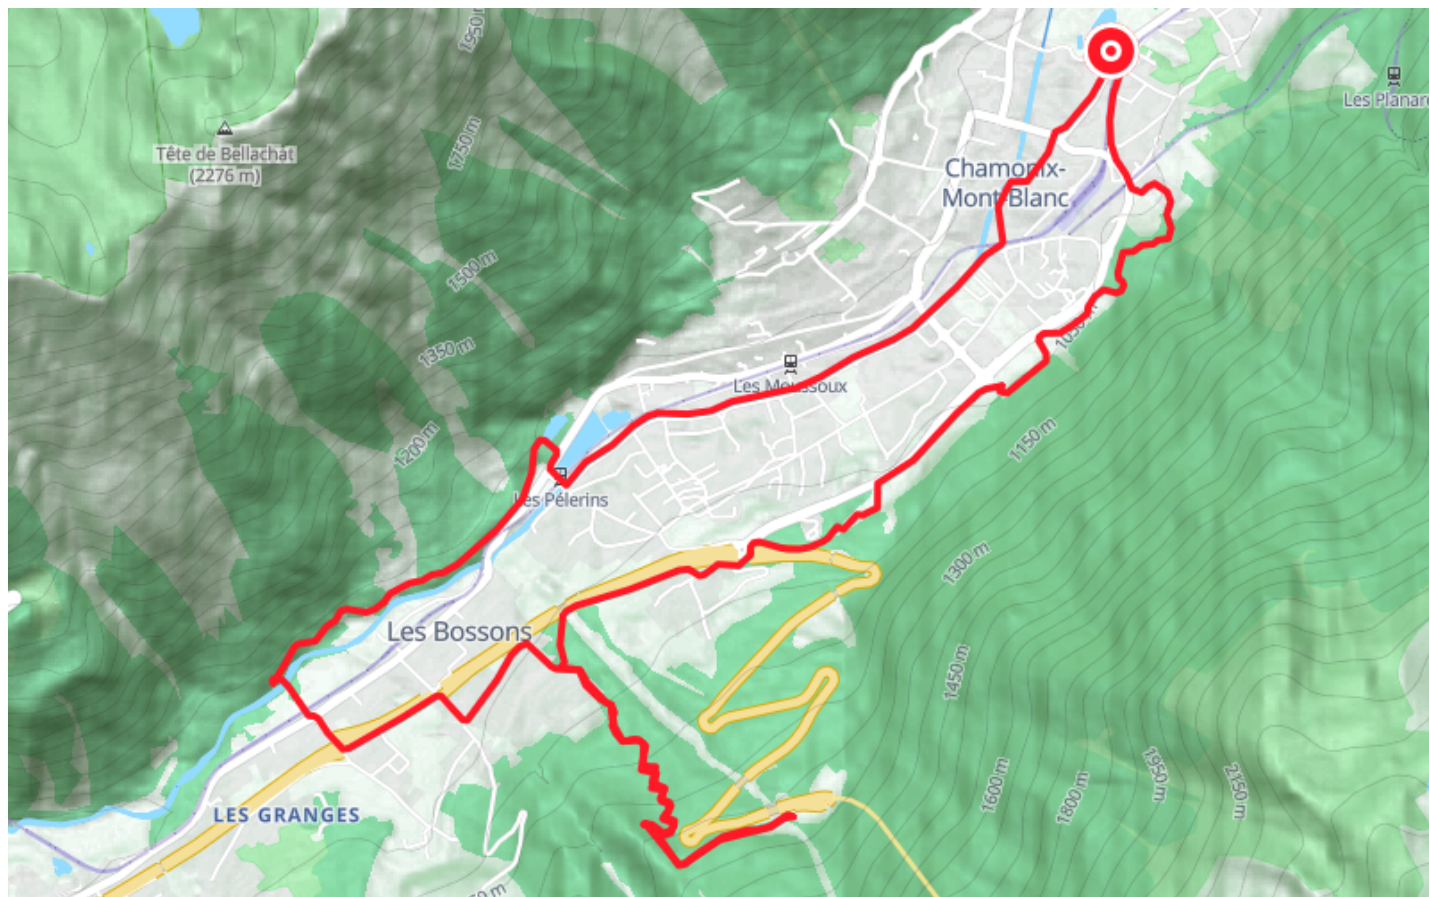

E-MTB trail - T : Chamonix - Mont-Blanc tunnel - E-Bike

● Average

🚲 Mountain bike

🕒 1 h 15 min

↔️ 14.8 km

📍 **Départ** 357 Route du Bouchet
74400, Chamonix-Mont-Blanc

Descriptif

Route linking Chamonix and the Mont-Blanc tunnel. e-bike project.
Alternative route from Les Houches station, then via the Montquarts footbridge.

Office de Tourisme de Chamonix

85 place du triangle de l'amitié

+33450530024

<https://www.chamonix.com/>

Retrouvez ce parcours et bien d'autres
sur l'application mobile **Loopi - balades & GPS**