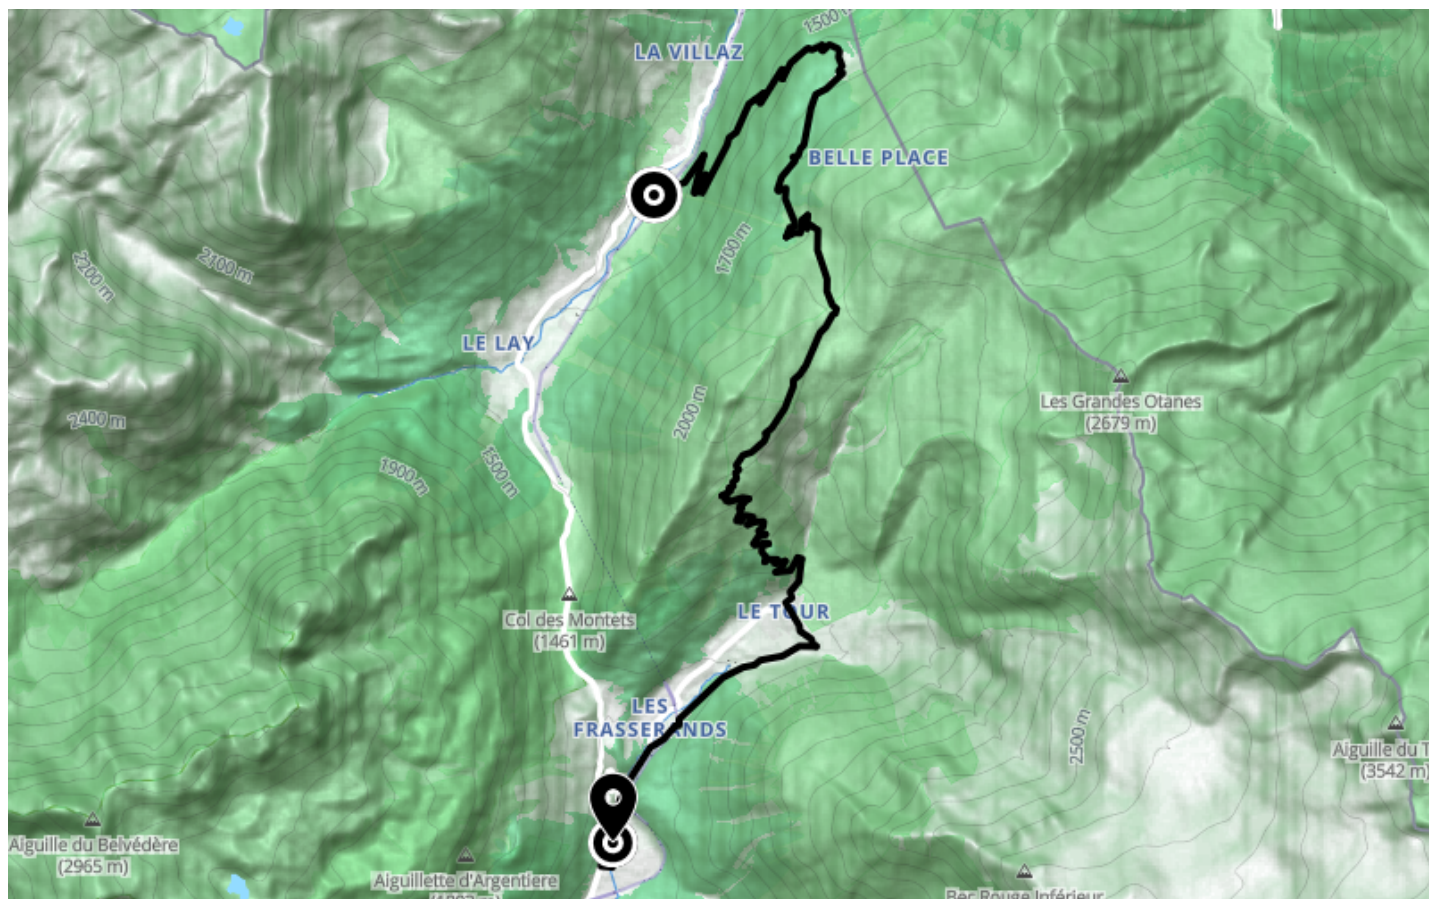

E-bike trail - C : From Vallorcine à Argentière

● **Difficult**

🚲 **Electrically assisted bicycle**

🕒 **1 h 23 min**

↔️ **15.4 km**

📍 **Départ** Place de la Gare
74660, Vallorcine

📍 **Arrivée** 98 Route du Village
74400, Chamonix-Mont-Blanc

Office de Tourisme de Chamonix
85 place du triangle de l'amitié

+33450530024

<https://www.chamonix.com/>

Retrouvez ce parcours et bien d'autres
sur l'application mobile **Loodpi - balades & GPS**