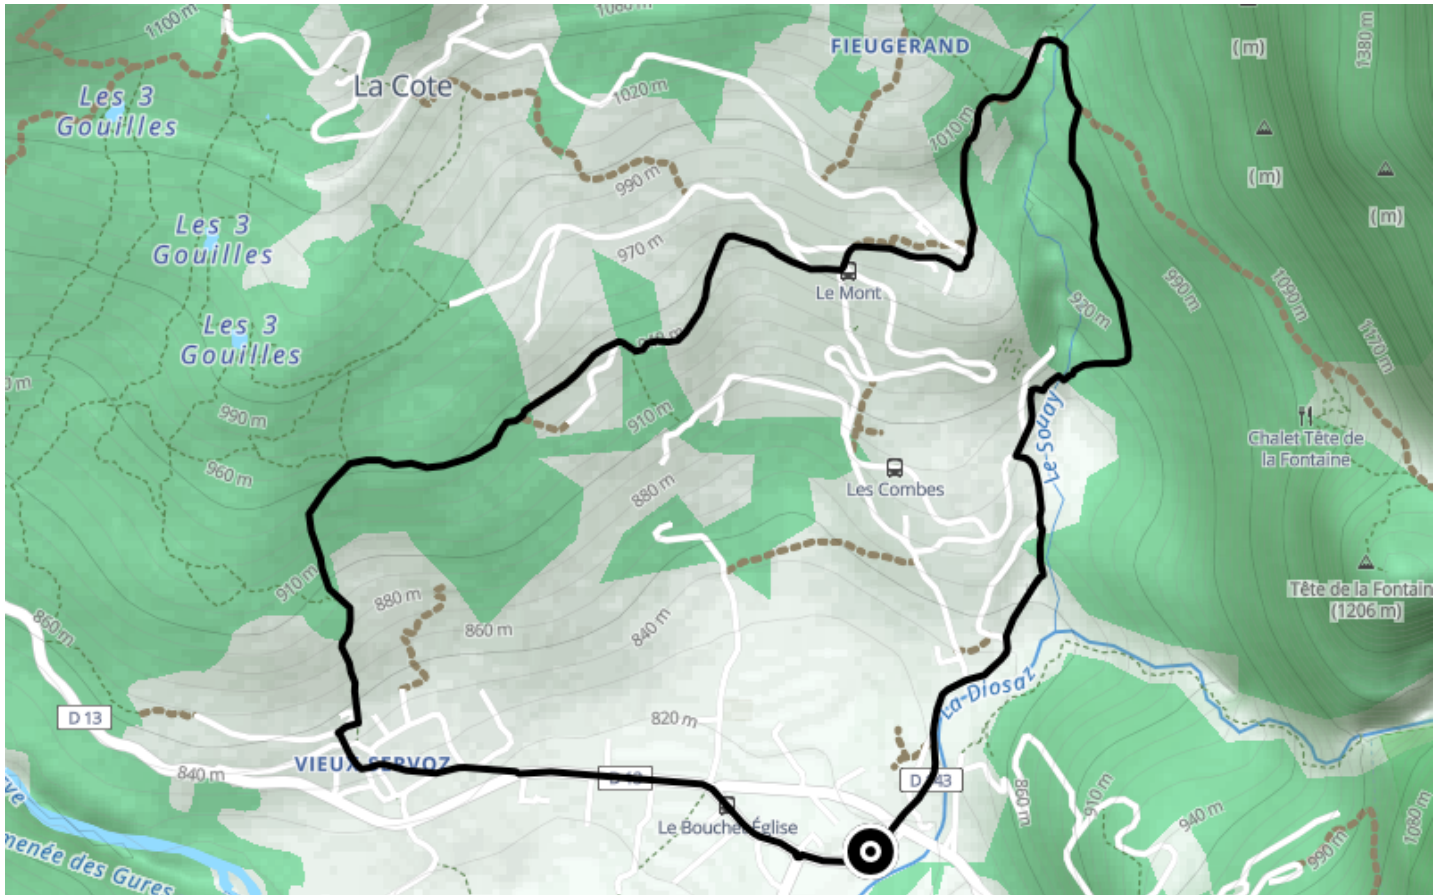

# MTB trail – N : Servoz by its hamlets

● Difficult

🚲 Mountain bike

🕒 27 min

↔️ 5.07 km

📍 **Départ** 112 Rue du Bouchet  
74310, Servoz

**Office de Tourisme de Chamonix**  
85 place du triangle de l'amitié  
+33450530024

Retrouvez ce parcours et bien d'autres  
sur l'application mobile **Loopi - balades & GPS**