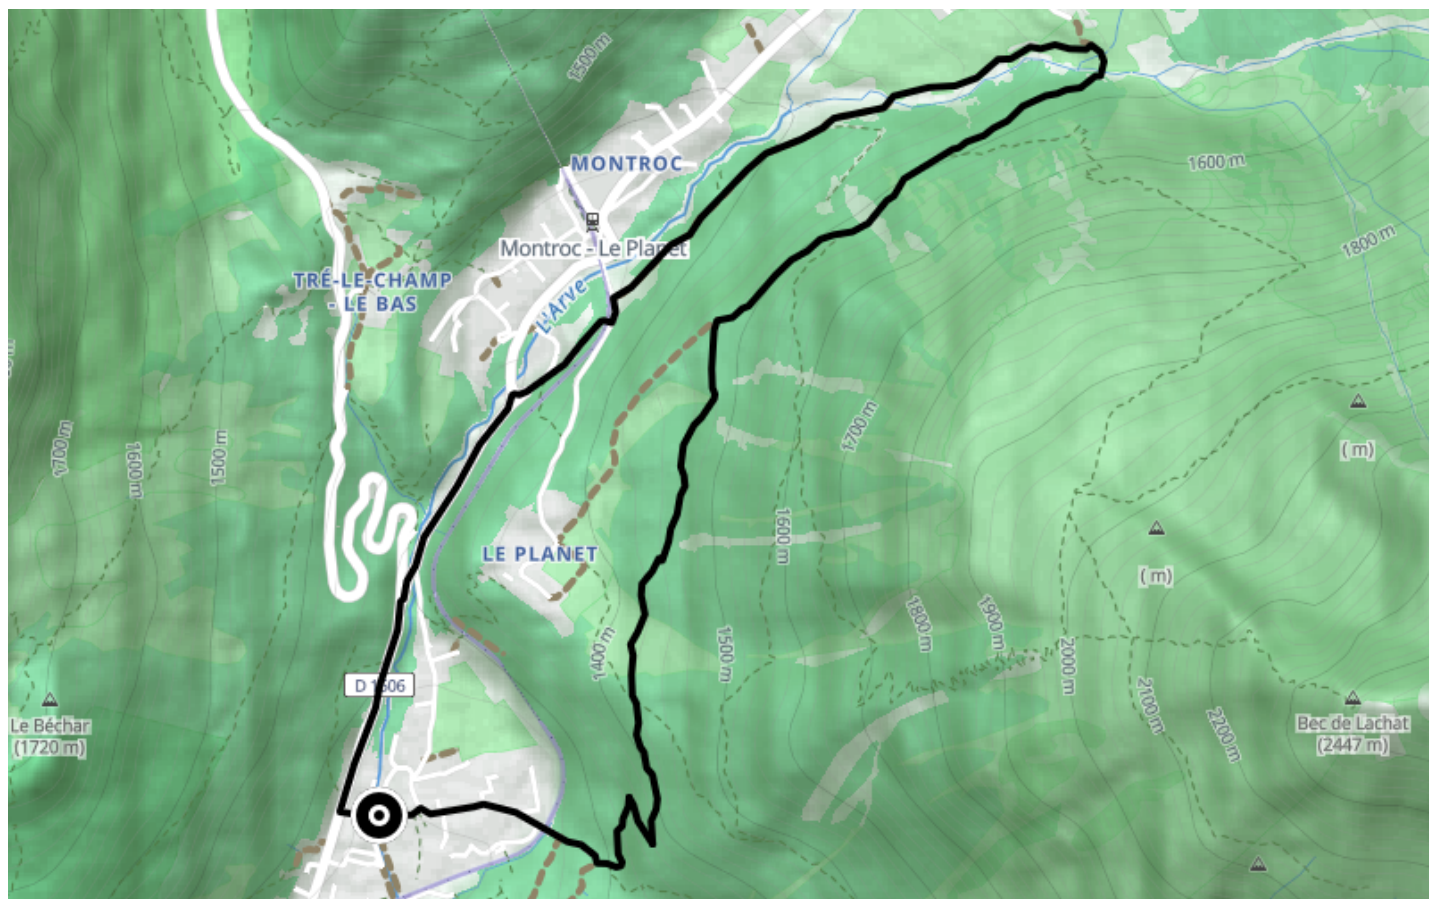

# E-bike trail – R : Argentière par Le Tour

● **Difficult**

🚲 **Electrically assisted  
bicycle**

🕒 **37 min**

↔️ **6.24 km**

📍 **Départ** 98 Route du Village  
74400, Chamonix-Mont-Blanc