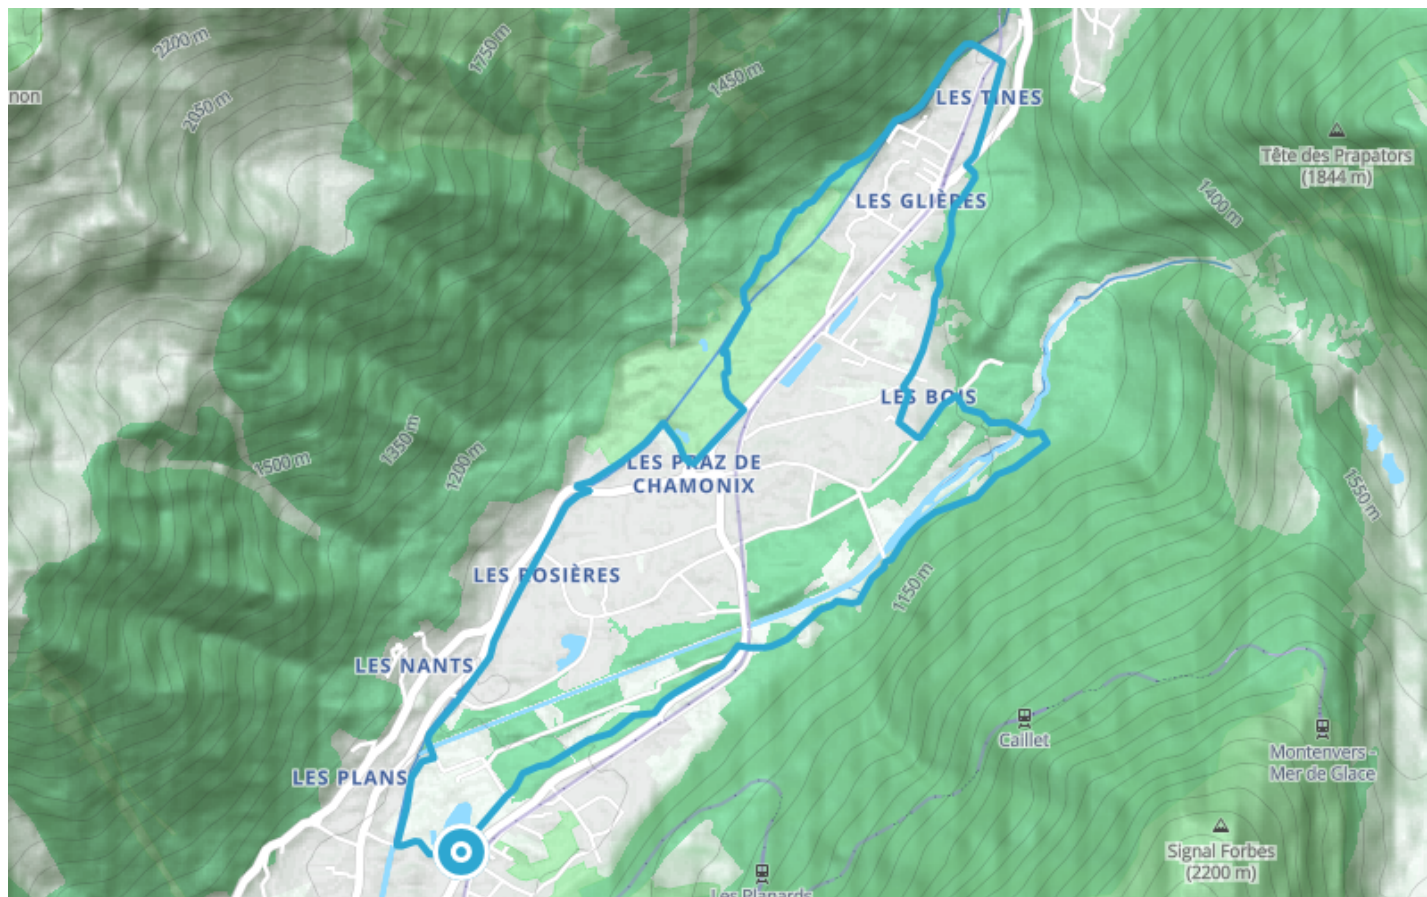

# MTB trail – F : Chamonix along the water

● Easy

🚲 Mountain bike

🕒 1 h 08 min

↔️ 10.1 km

📍 **Départ** 39 Avenue de la Plage  
74400, Chamonix-Mont-Blanc

**Office de Tourisme de Chamonix**  
85 place du triangle de l'amitié  
+33450530024

Retrouvez ce parcours et bien d'autres  
sur l'application mobile **Loopi - balades & GPS**