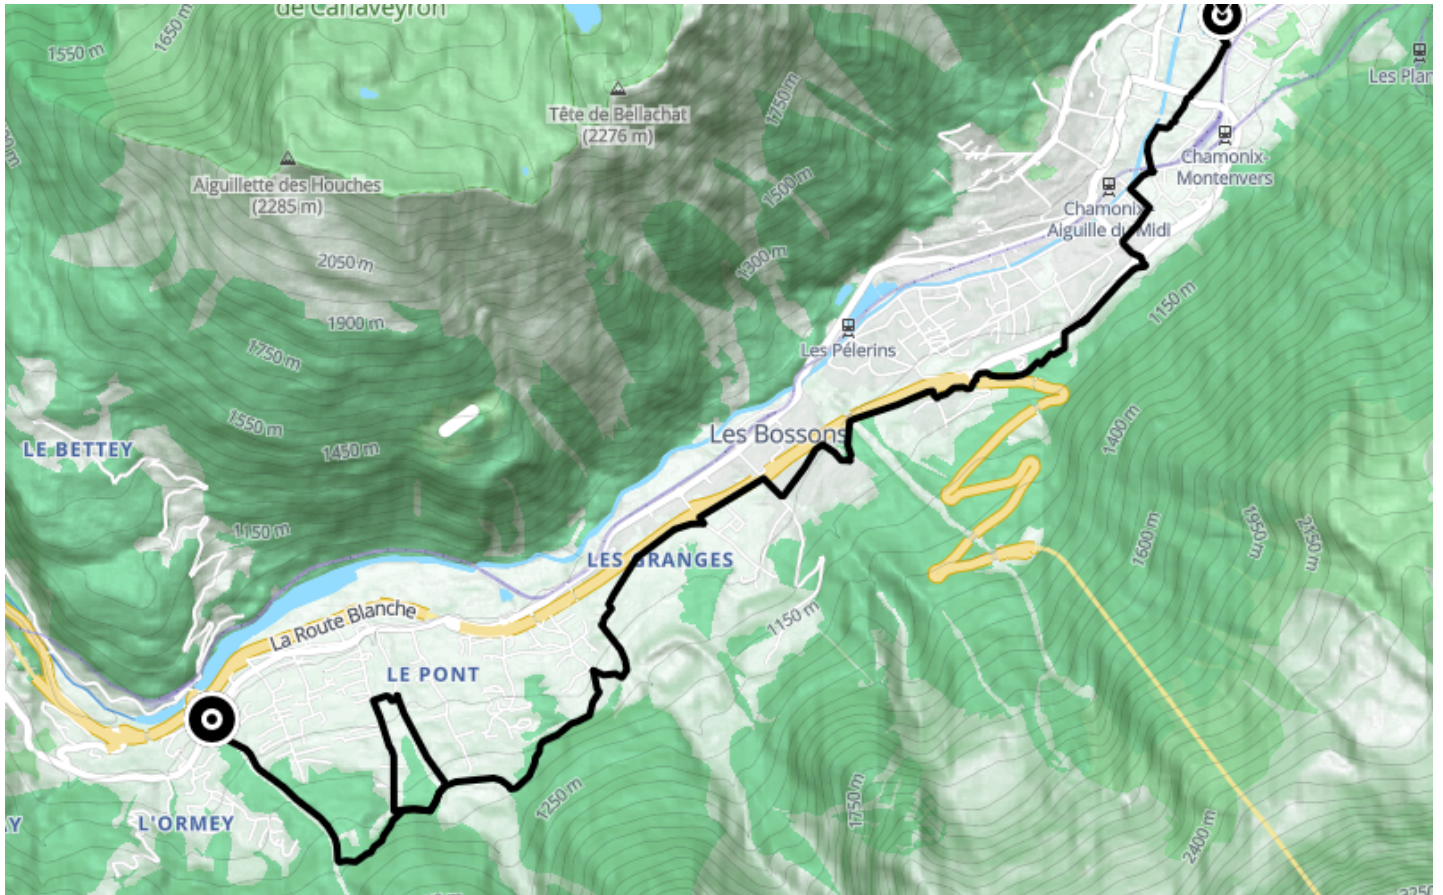

MTB trail – O : From Les Houches to Chamonix

● **Difficult**

🚵 **Mountain bike**

🕒 **1 h 31 min**

↔️ **12.1 km**

📍 **Départ** 55 Avenue des Alpes
74310, Les Houches

📍 **Arrivée** 39 Avenue de la Plage
74400, Chamonix-Mont-Blanc

Office de Tourisme de Chamonix
85 place du triangle de l'amitié
+33450530024

Retrouvez ce parcours et bien d'autres
sur l'application mobile **Loopi - balades & GPS**