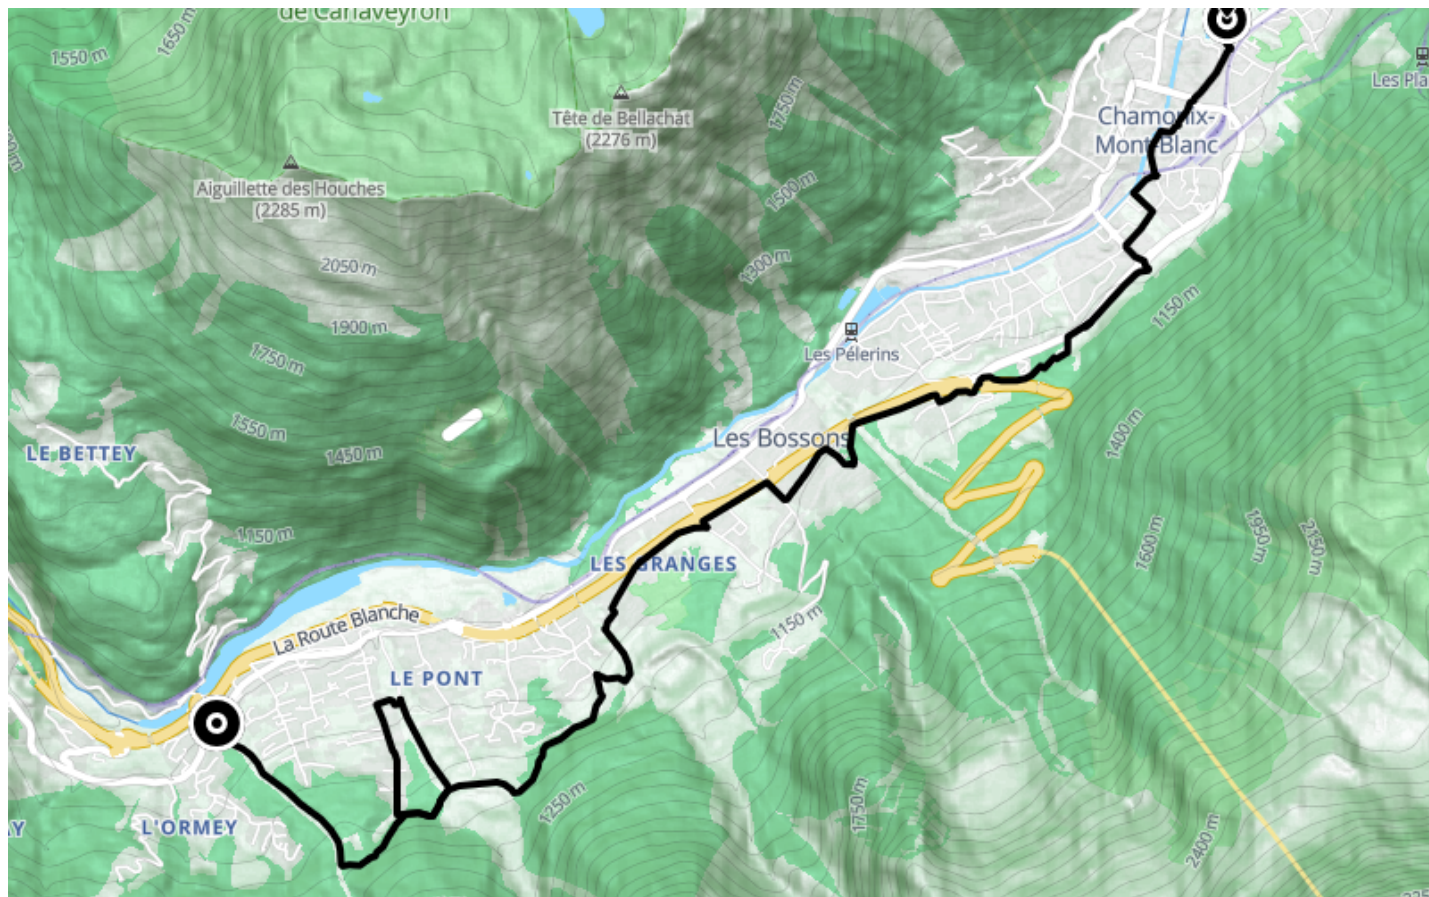

MTB trail – O : From Les Houches to Chamonix

● **Difficult**

🚲 **Mountain bike**

🕒 **1 h 25 min**

↔️ **12.1 km**

📍 **Départ** 55 Avenue des Alpes
74310, Les Houches

📍 **Arrivée** 39 Avenue de la Plage
74400, Chamonix-Mont-Blanc

Office de Tourisme de Chamonix
85 place du triangle de l'amitié
+33450530024

Retrouvez ce parcours et bien d'autres
sur l'application mobile **Loopi - balades & GPS**