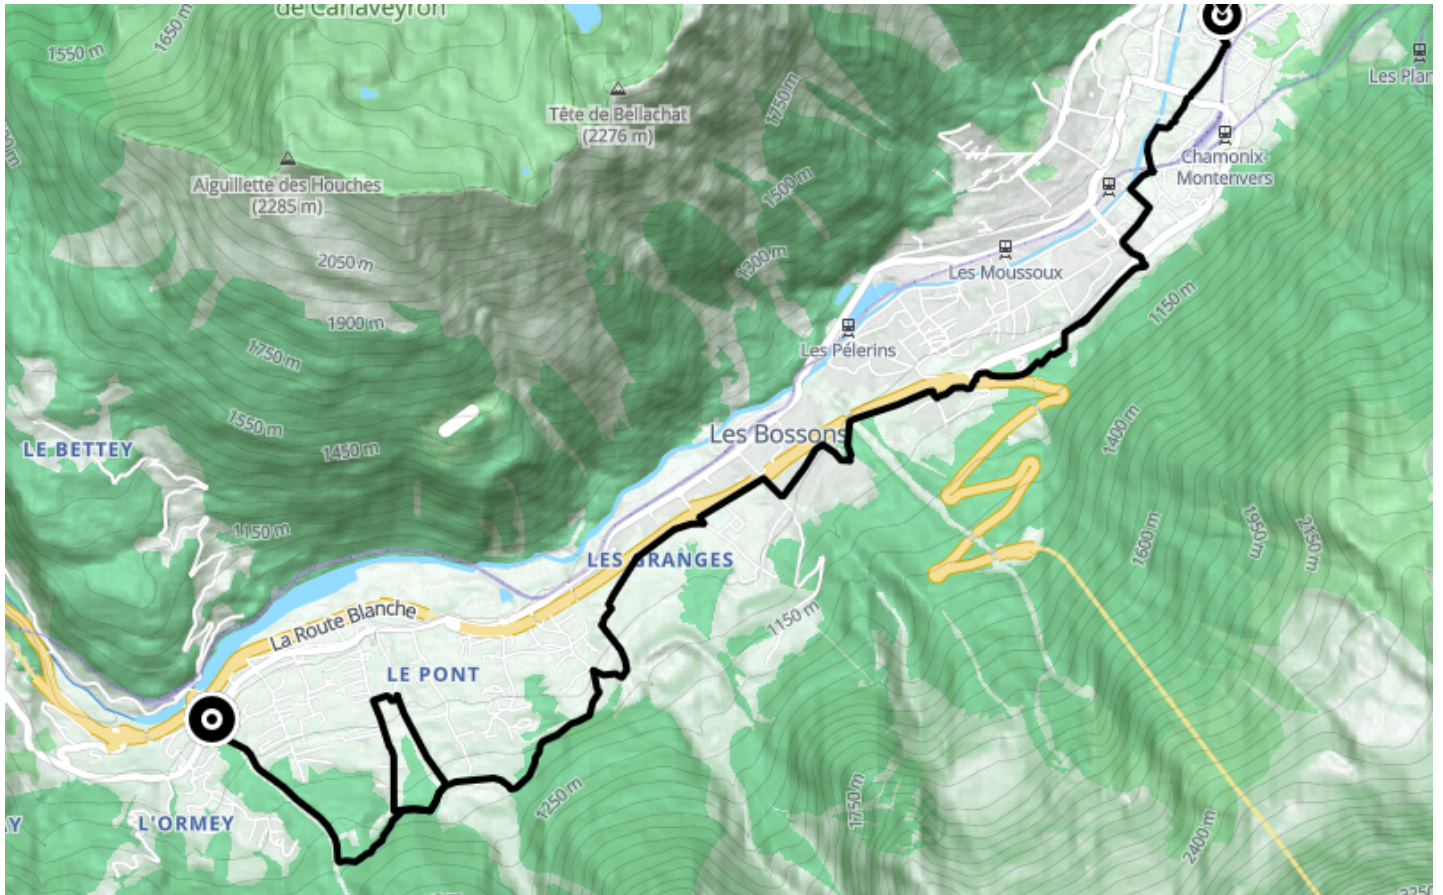

MTB trail – O : From Les Houches to Chamonix

● **Difficult**

🚲 **Mountain bike**

🕒 **1 h 31 min**

↔️ **12.1 km**

📍 **Départ** 55 Avenue des Alpes
74310, Les Houches

📍 **Arrivée** 39 Avenue de la Plage
74400, Chamonix-Mont-Blanc

Office de Tourisme de Chamonix
85 place du triangle de l'amitié
+33450530024

Retrouvez ce parcours et bien d'autres
sur l'application mobile **Loopi - balades & GPS**