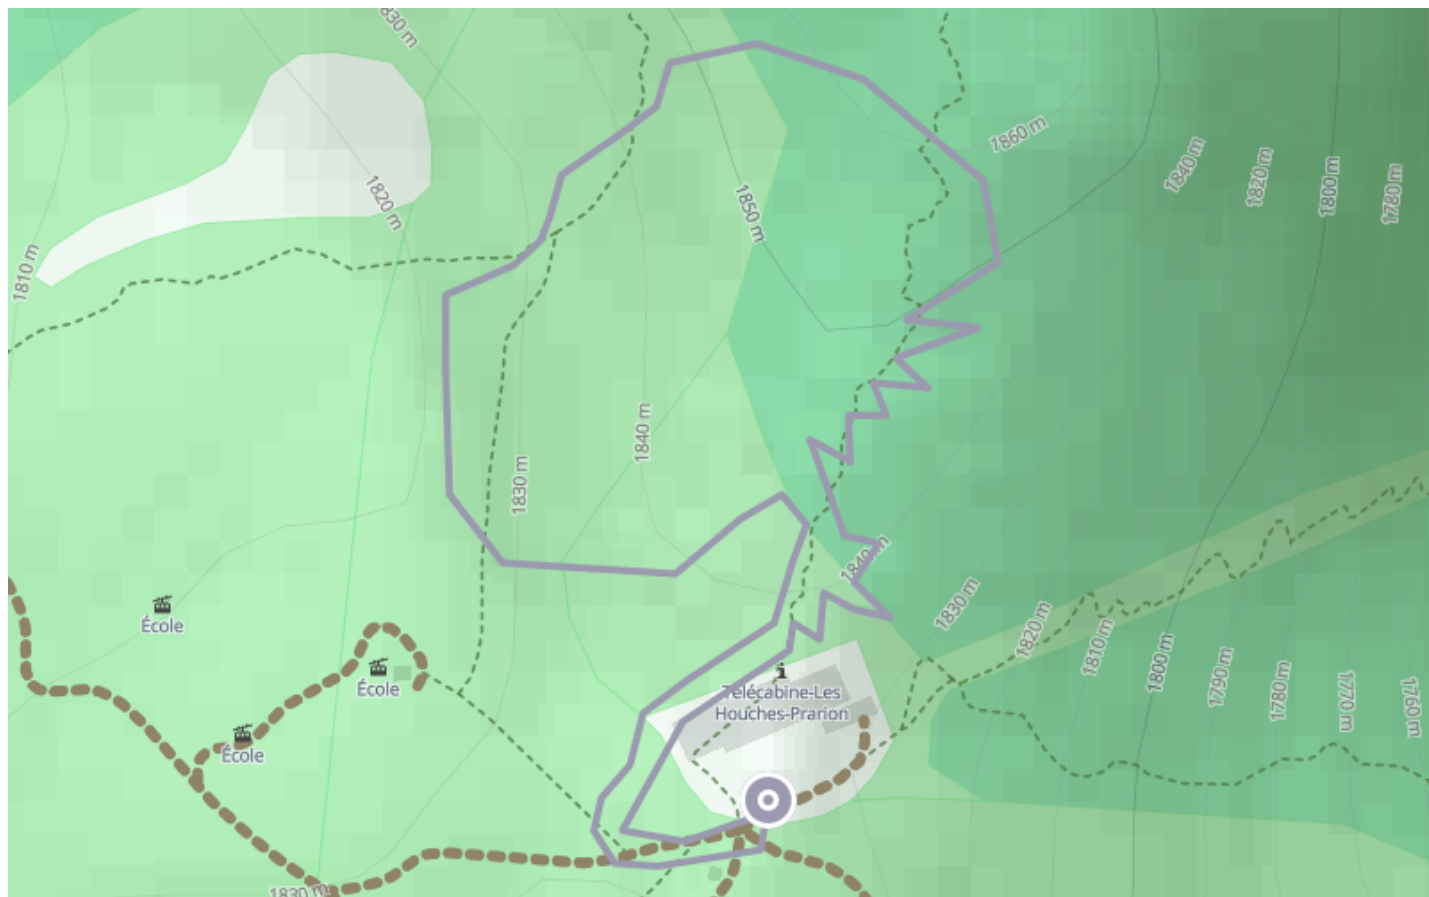

Snowshoeing route Petit Prarion

🚰 Snowshoes

🕒 1h

↔️ 1.40 km

📍 **Départ** 5971 Route du Prarion
74170, Saint-Gervais-les-Bains

Descriptif

Snowshoeing itinerary in altitude.

Level: Medium

Distance: 1.4km / Duration: 1h

Difference in altitude: 100m

Office de Tourisme de Chamonix

85 place du triangle de l'amitié

+33450530024

Retrouvez ce parcours et bien d'autres
sur l'application mobile **Loopi - balades & GPS**