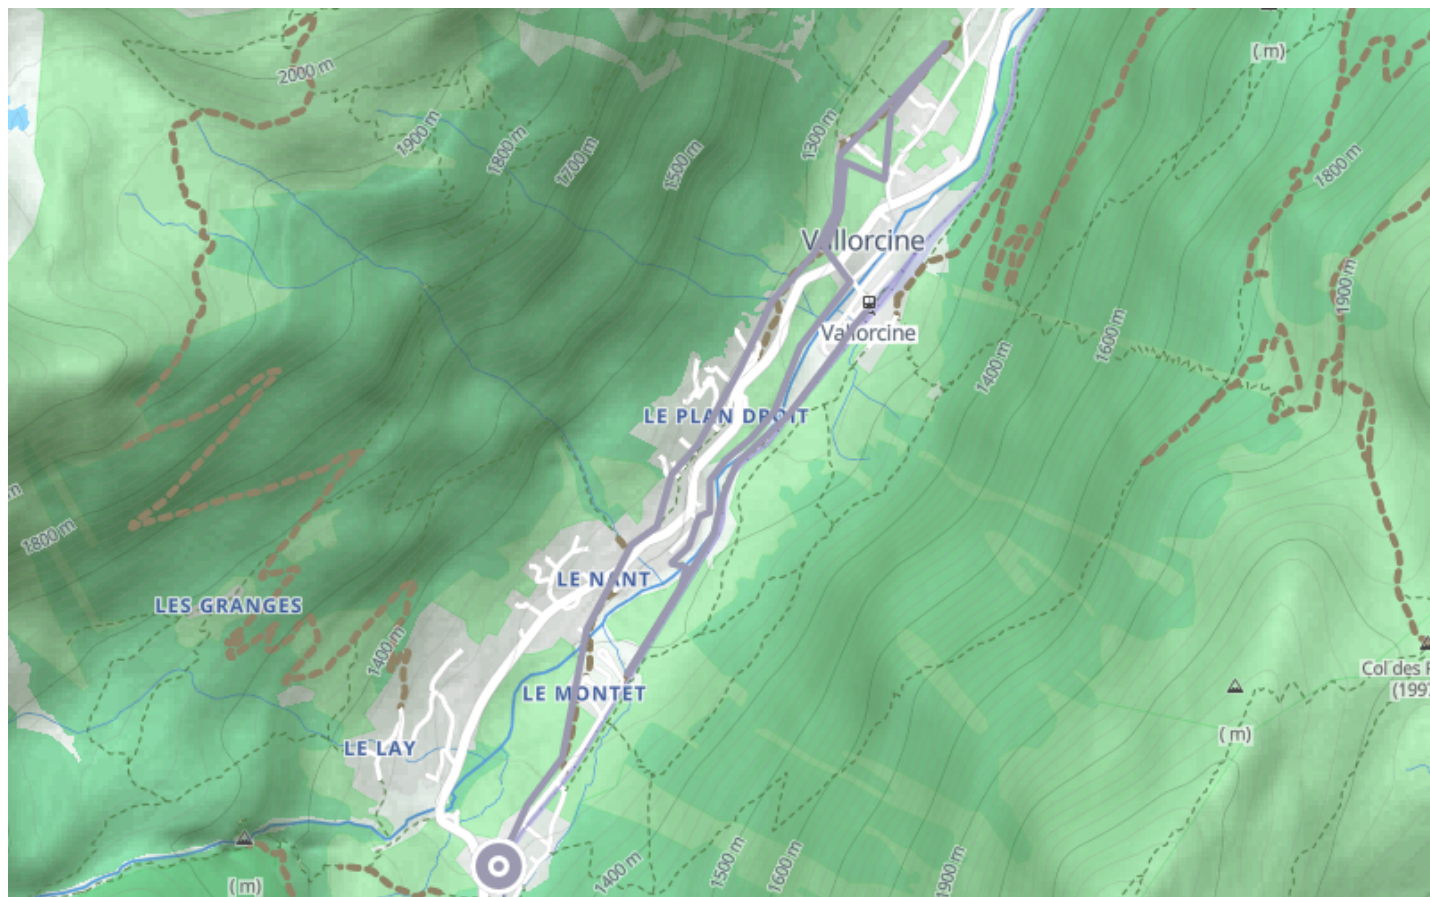

Pedestrian and snowshoeing route in the village

🚴 Snowshoes

🕒 2 h

↔️ 2.00 km

📍 **Départ** Route du Montet
74660, Vallorcine

Descriptif

Groomed pedestrian track that begins in the hamlet Le Buet and takes you to the centre of the village Vallorcine. Ideal for families and beginners.

Informations pratiques

Take the train: stop at Le Buet to begin the walk and take the train back at Vallorcine - Chef Lieu

Office de Tourisme de Chamonix

85 place du triangle de l'amitié

+33450530024

<https://www.chamonix.com/>

Retrouvez ce parcours et bien d'autres
sur l'application mobile **Loopi - balades & GPS**