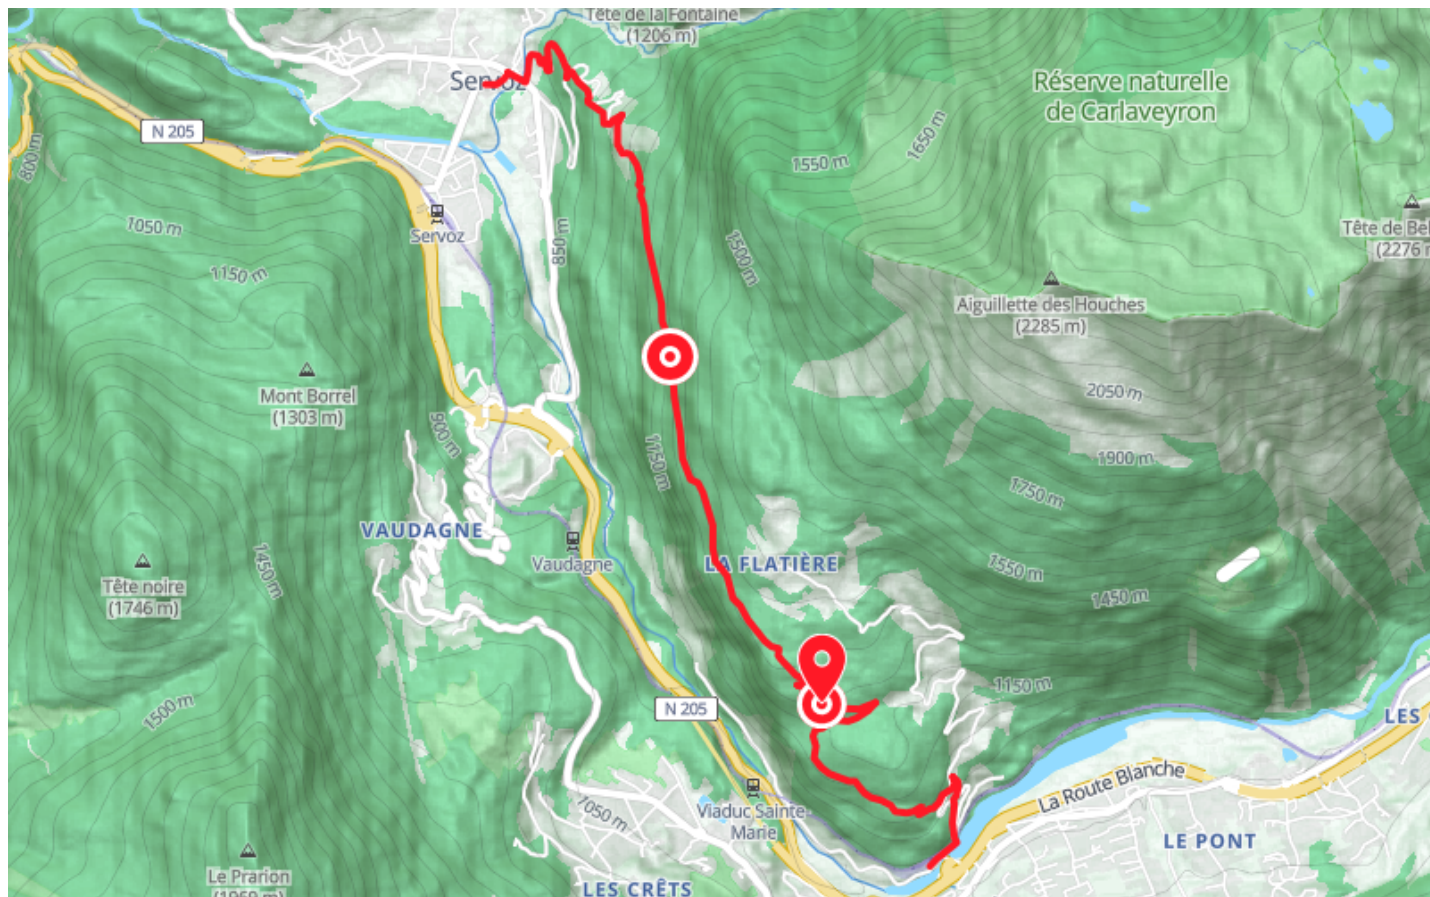

Coupeau > Servoz trail

● Average

🚶 Walk

🕒 3 h

↔️ 10.0 km

📍 **Départ** Route de Plaine Saint-Jean
74310, Les Houches

📍 **Arrivée** Chemin de Morand
74310, Les Houches

Descriptif

In the second turn of the Coupeau road, follow the sign direction le bettey/la Flatière. Once above Morand before arriving at Le Bettey, bifurcate to the left direction Montvauthier, once there follow the signs direction Servoz. The return trip can be made by car or train from Servoz.

Retrouvez ce parcours et bien d'autres
sur l'application mobile **Loopi - balades & GPS**