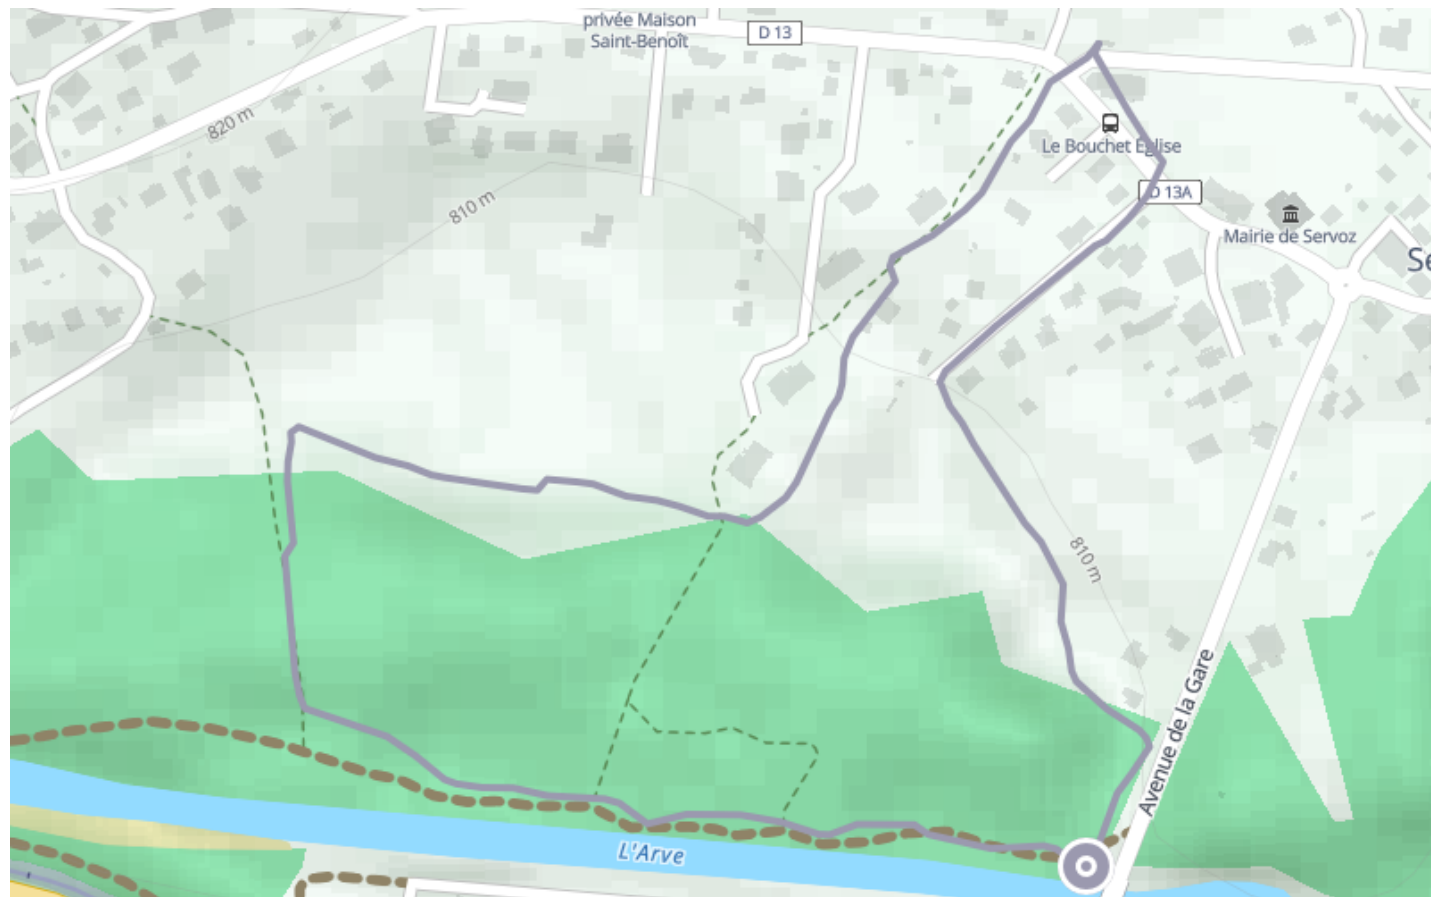

Snowshoeing route along the banks of the Arve river

🚴 Snowshoes

🕒 40 min

↔️ 2.50 km

📍 **Départ** 3 Promenade de l'Arve
74310, Servoz

Descriptif

Departure : Jean Morel hall car park.

Level : Easy

Height difference : 20m / Duration : 40mn

Depending on snow conditions, you can do it without snowshoes.

Boucle des Berges de l'Arve	
La Planchette	0h15
Accès Boucle de La Planchette	0h15
Servoz Le Bouchet	0h20