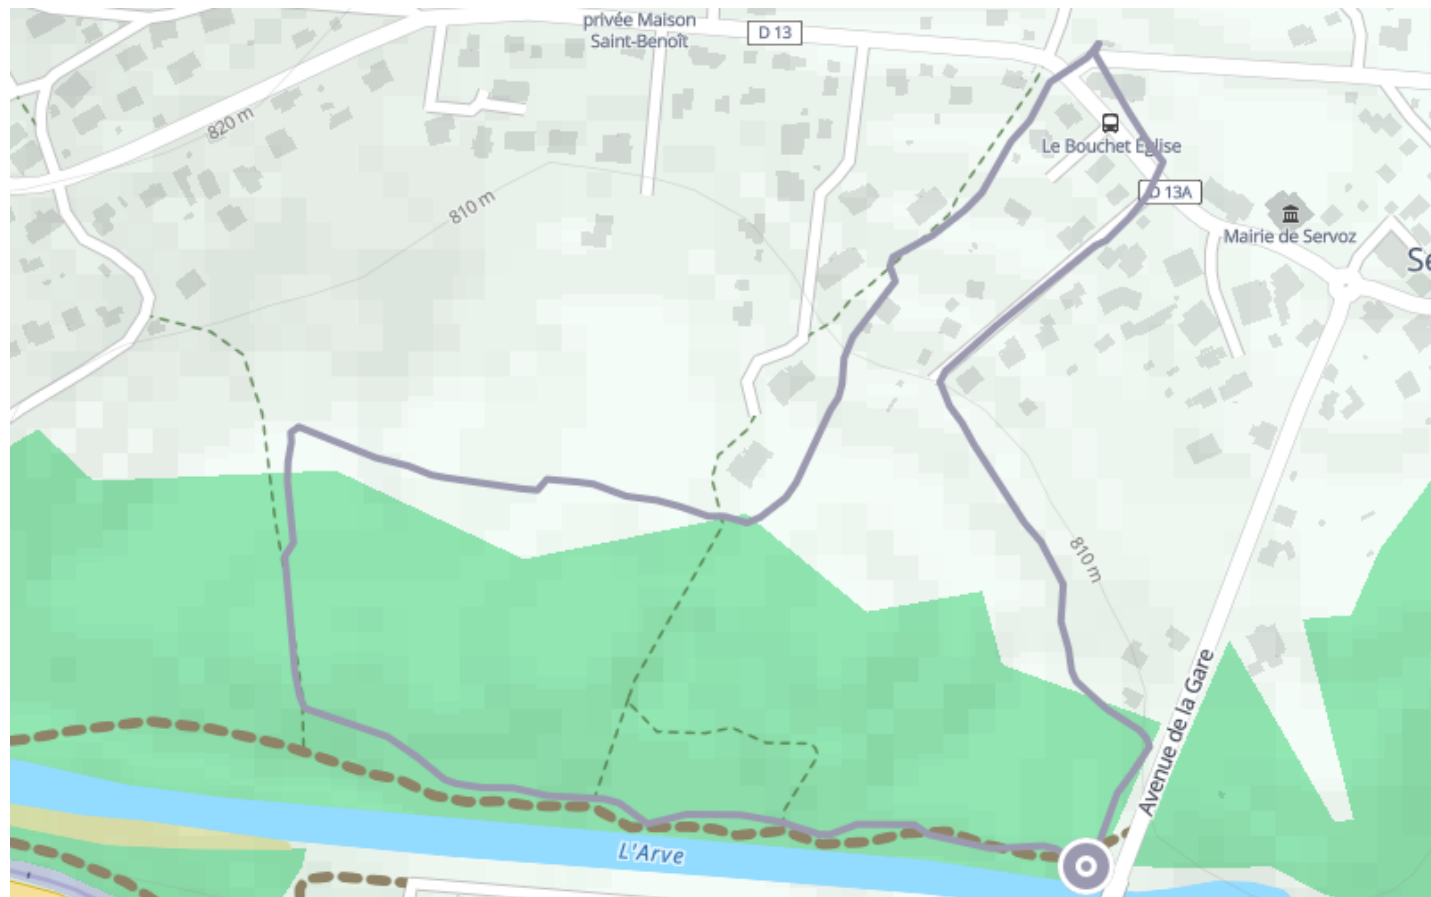

# Snowshoeing route along the banks of the Arve river

🚴 Snowshoes

🕒 40 min

↔️ 2.50 km

📍 **Départ** 3 Promenade de l'Arve  
74310, Servoz

## Descriptif

Departure : Jean Morel hall car park.

Level : Easy

Height difference : 20m / Duration : 40mn

Depending on snow conditions, you can do it without snowshoes.

**Office de Tourisme de Chamonix**  
85 place du triangle de l'amitié

+33450530024

<https://www.chamonix.com/>

Retrouvez ce parcours et bien d'autres  
sur l'application mobile **Lopi - balades & GPS**