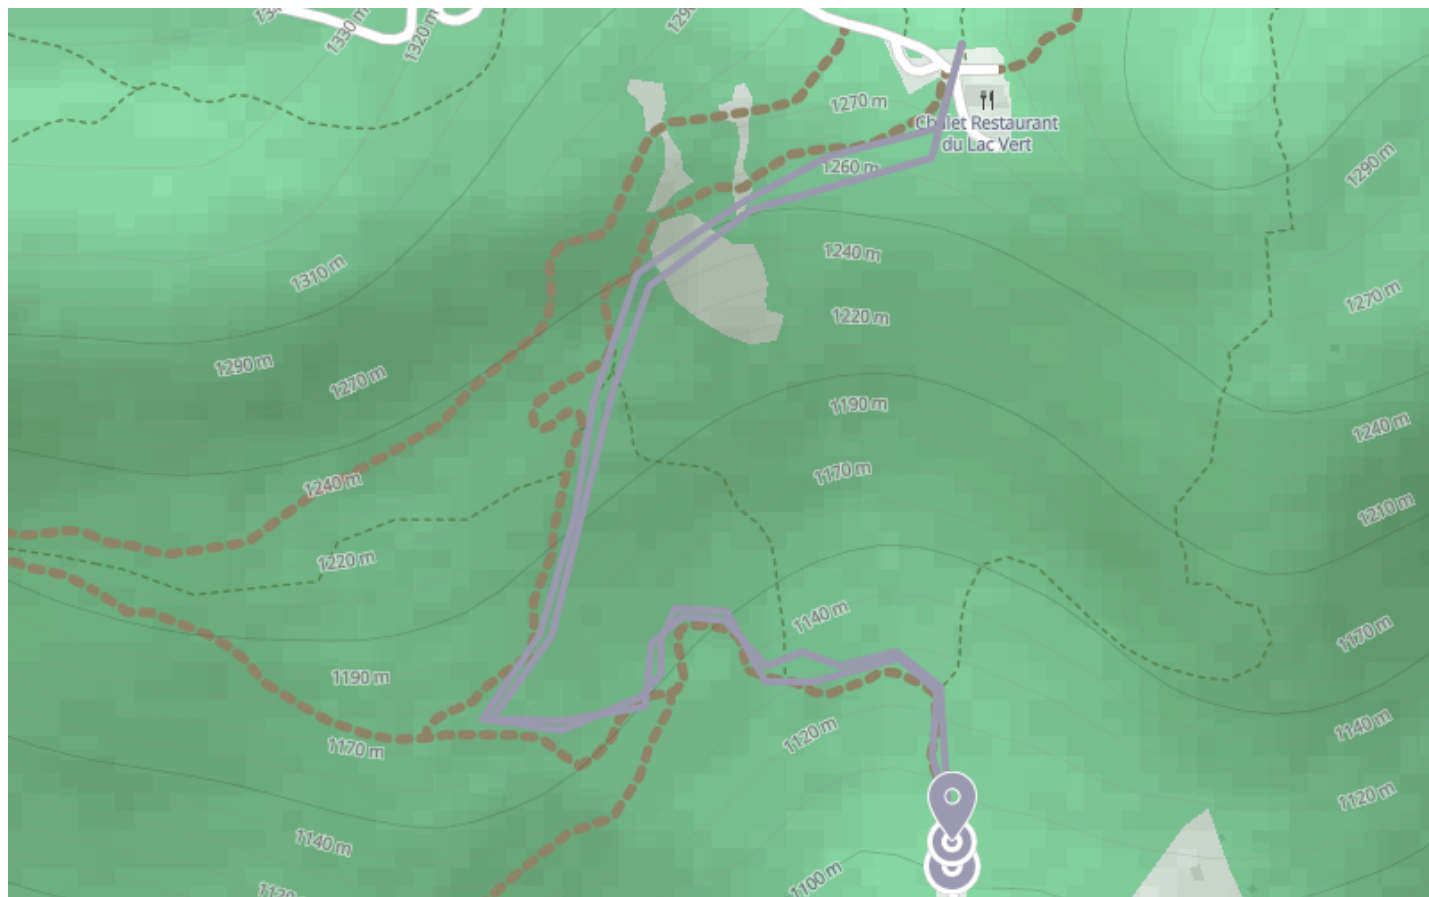

# Snowshoeing route of Lac Vert

🚶 Snowshoes

🕒 1 h 20 min

↔️ 2.30 km

📍 **Départ** 2072 Route de La Cote  
74310, Servoz

📍 **Arrivée** 2072 Route de La Cote  
74310, Servoz

## Descriptif

Departure : Car park at the top of La Cote hamlet

Level : Medium

Height difference : 200m / Duration : 1h20

Depending on snow conditions, you can do it without snowshoes.

**Office de Tourisme de Chamonix**  
85 place du triangle de l'amitié

+33450530024

<https://www.chamonix.com/>

Retrouvez ce parcours et bien d'autres  
sur l'application mobile **Loodpi - balades & GPS**