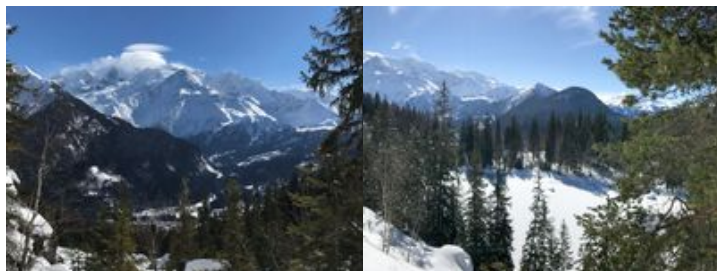

Office de Tourisme de Chamonix
85 place du triangle de l'amitié