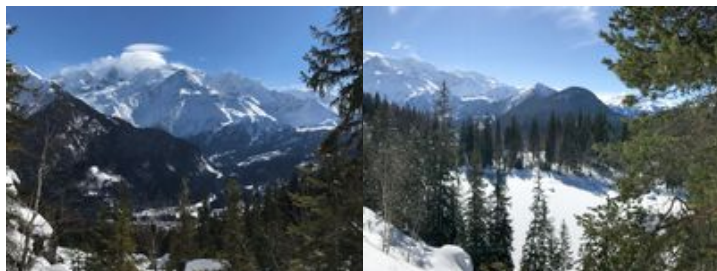

# Snowshoeing route of Lac Vert

🚶 Snowshoes

🕒 1 h 20 min

↔️ 2.30 km

📍 **Départ** 2072 Route de La Cote  
74310, Servoz

📍 **Arrivée** 2072 Route de La Cote  
74310, Servoz

## Descriptif

Departure : Car park at the top of La Cote hamlet

Level : Medium

Height difference : 200m / Duration : 1h20

Depending on snow conditions, you can do it without snowshoes.

**Office de Tourisme de Chamonix**  
85 place du triangle de l'amitié