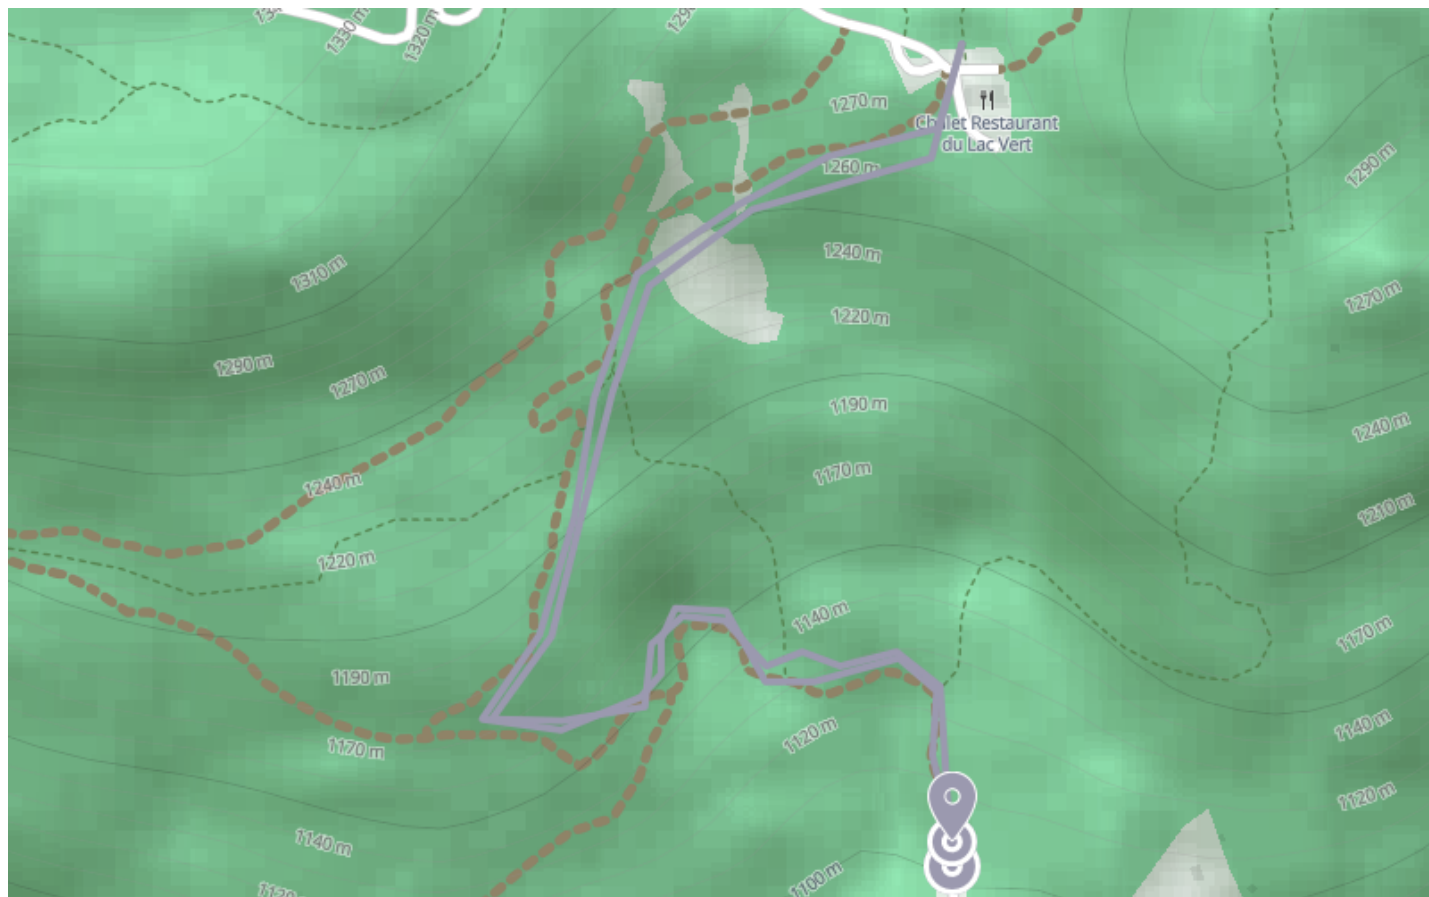

Snowshoeing route of Lac Vert

🚴 **Snowshoes**

🕒 **1 h 20 min**

↔️ **2.30 km**

📍 **Départ** 2072 Route de La Cote
74310, Servoz

📍 **Arrivée** 2072 Route de La Cote
74310, Servoz

Descriptif

Departure : Car park at the top of La Cote hamlet

Level : Medium

Height difference : 200m / Duration : 1h20

Depending on snow conditions, you can do it without snowshoes.

Office de Tourisme de Chamonix
85 place du triangle de l'amitié

+33450530024

<https://www.chamonix.com/>

Retrouvez ce parcours et bien d'autres
sur l'application mobile **Loodpi - balades & GPS**