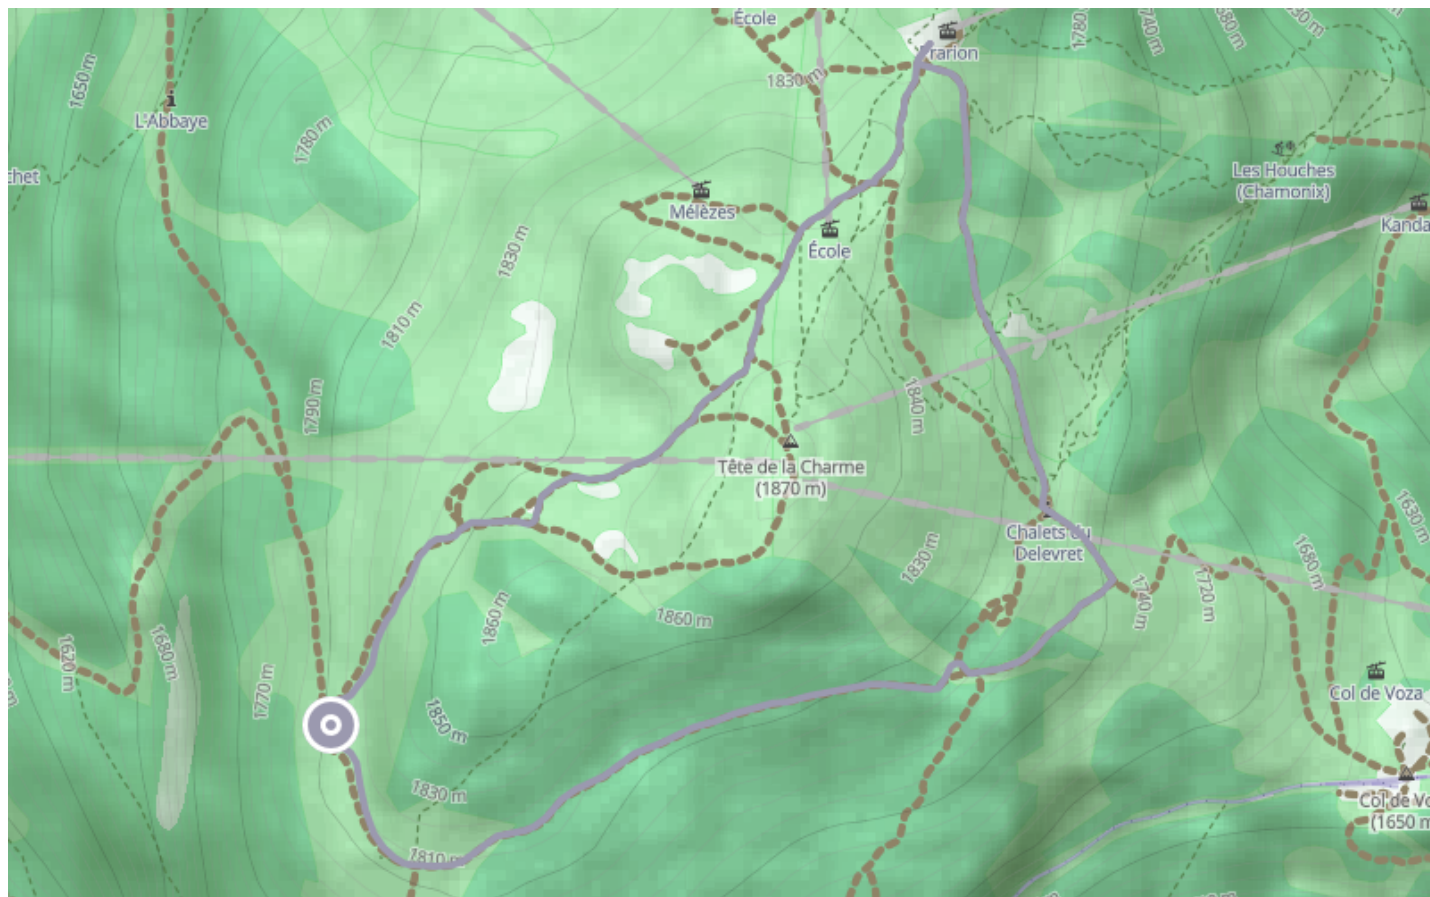

Charme pasture trails

🚶 Walk

🕒 1 h 15 min

↔️ 3.50 km

📍 **Départ** 2571 Chemin de Montivon
74170, Saint-Gervais-les-Bains

Descriptif

Departure : Access by the Prarion cable car

Stroller access : no

Nature of the ground : Earth

Level of the hike : Easy / Family hike / Family special

Access to the trail subject to weather conditions. For more information, contact the Chamonix High Mountain Office: +33 (0)4 50 53 22 08.

Office de Tourisme de Chamonix

85 place du triangle de l'amitié

+33450530024

<https://www.chamonix.com/>

Retrouvez ce parcours et bien d'autres
sur l'application mobile **Loopi - balades & GPS**