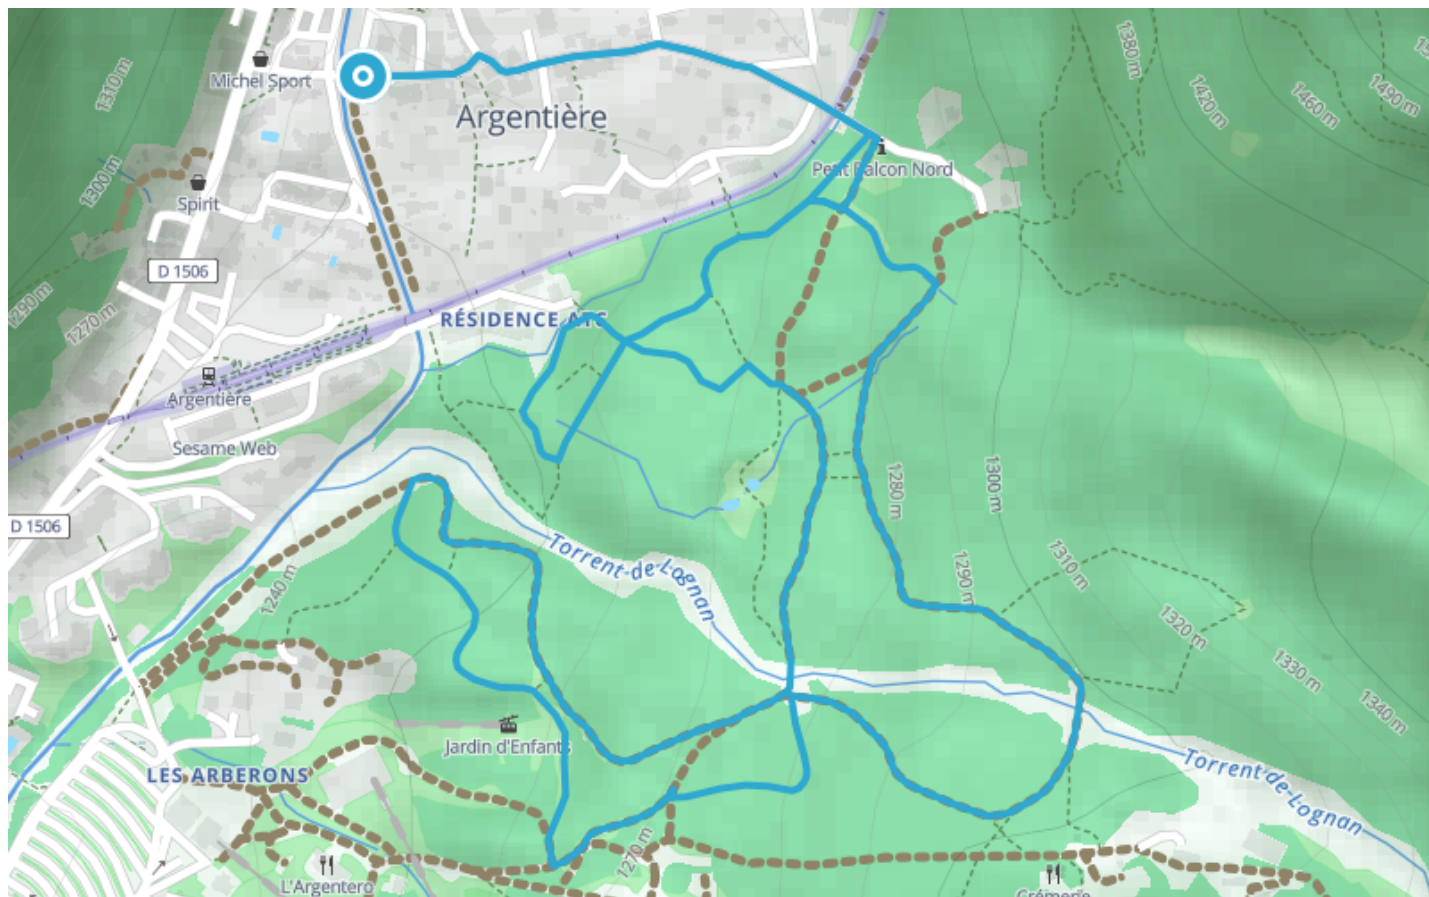

# MTB trail – D : Moraine d'Argentière

● Easy

🚲 Mountain bike

🕒 31 min

↔️ 4.12 km

📍 **Départ** 98 Route du Village  
74400, Chamonix-Mont-Blanc

**Office de Tourisme de Chamonix**  
85 place du triangle de l'amitié  
+33450530024

Retrouvez ce parcours et bien d'autres  
sur l'application mobile **Loopi - balades & GPS**