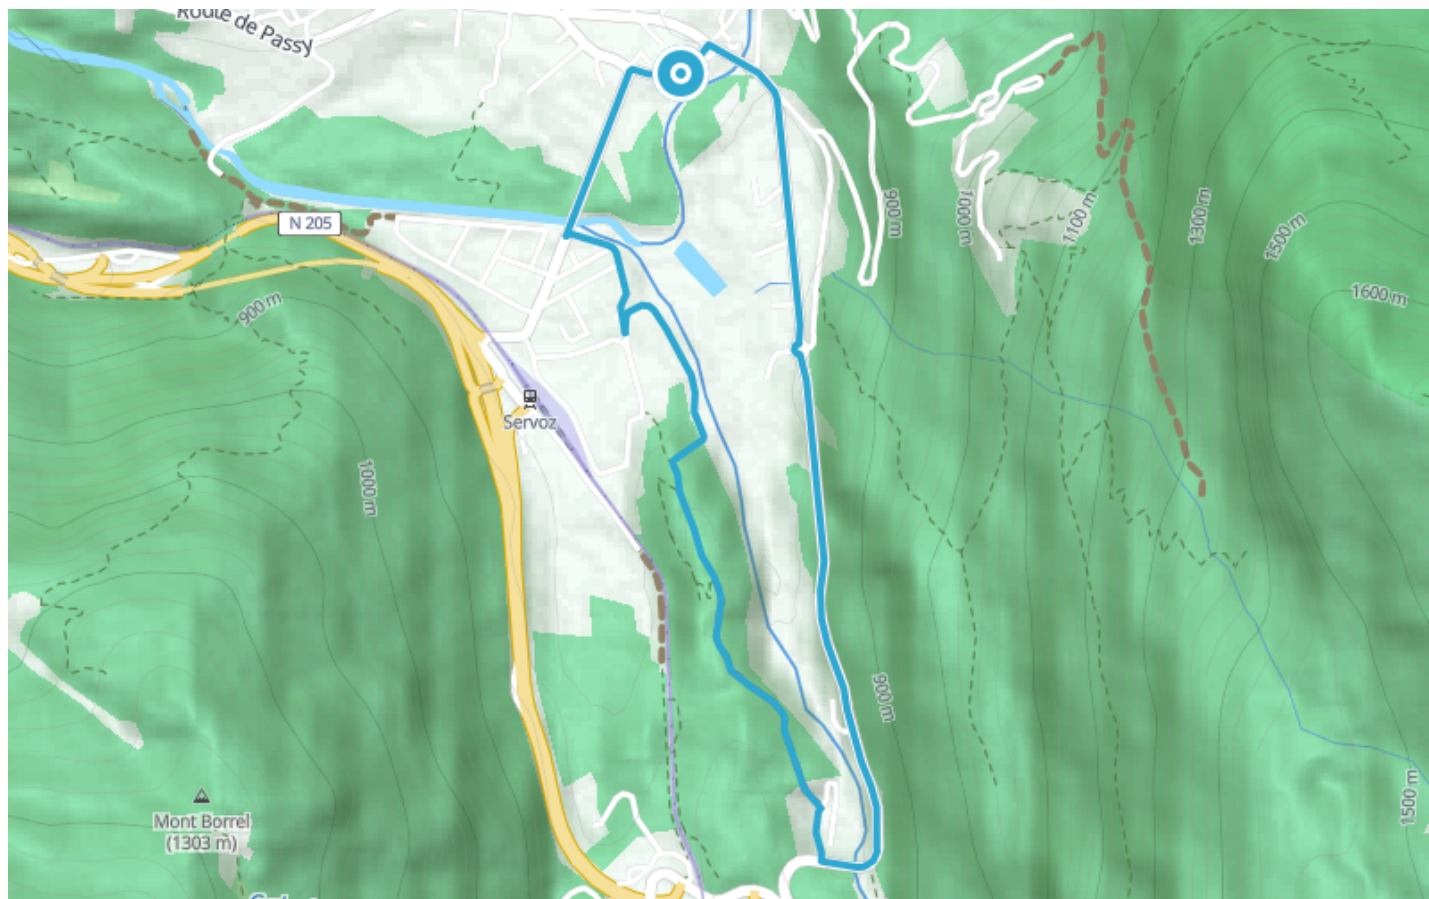

Itinéraire VTT AE – M : Château Saint Michel

● Facile

🚲 Vélo à assistance électrique

🕒 21 min

↔ 4.42 km

📍 **Départ** 106 Rue du Bouchet
74310, Servoz

Descriptif

Port du casque et protections vivement recommandées, VTT adapté à la descente avec système de freinage approprié.

Guide VTT disponible chez tous les loueurs de la vallée ainsi que dans les accueils des Offices de Tourisme.

85 place du triangle de l'amitié

+33450530024

<https://www.chamonix.com/>

Retrouvez ce parcours et bien d'autres
sur l'application mobile **Loopi - balades & GPS**