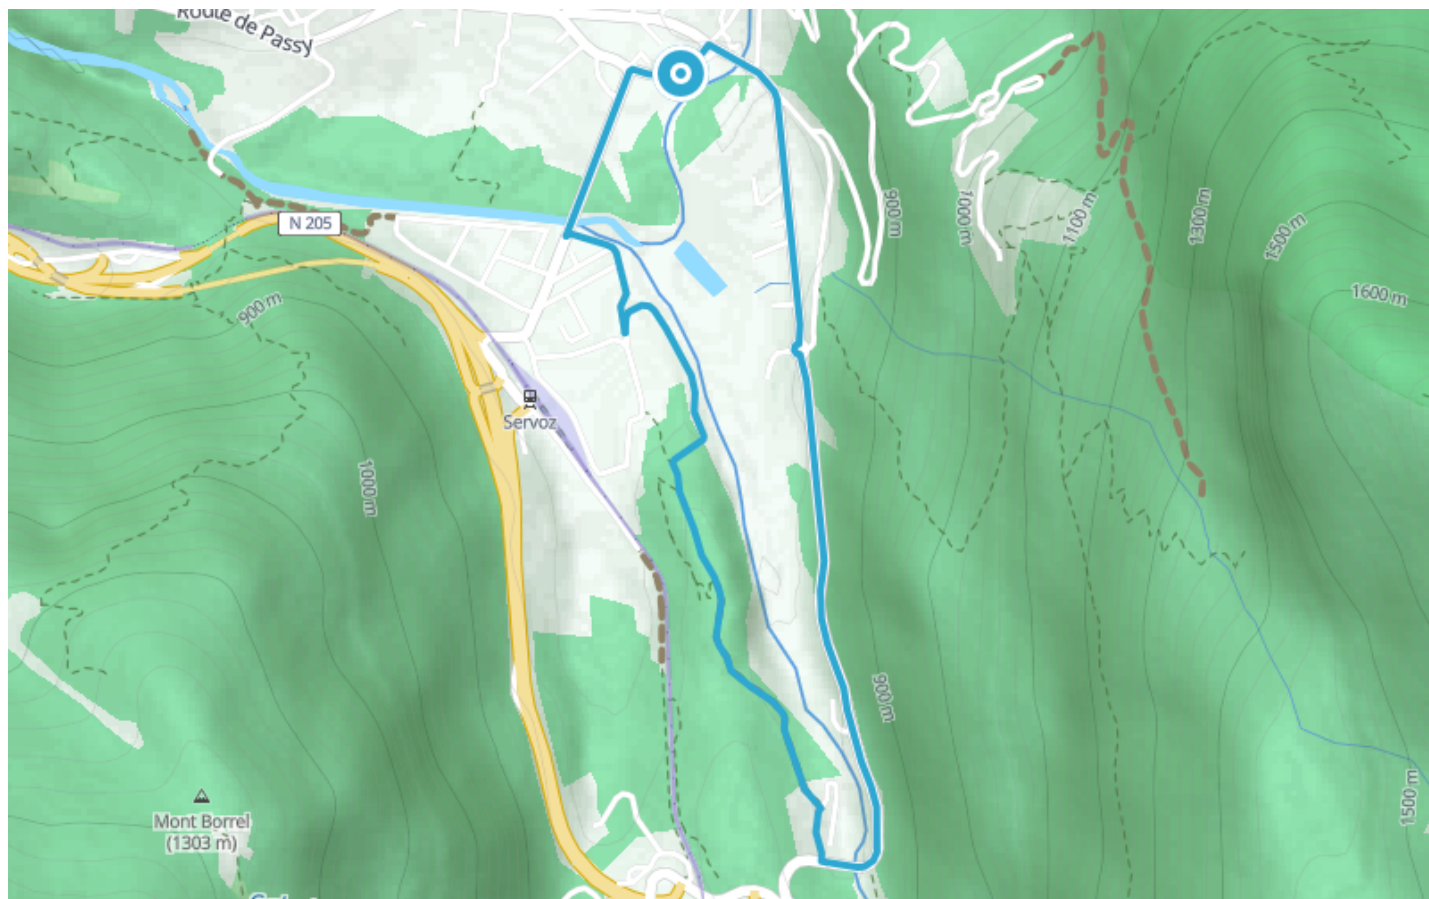

Itinéraire VTT AE – M : Château Saint Michel

● Facile

🚲 Vélo à assistance
électrique

🕒 21 min

↔ 4.42 km

📍 **Départ** 106 Rue du Bouchet
74310, Servoz

Descriptif

Port du casque et protections vivement recommandées, VTT adapté à la descente avec système de freinage approprié.

Guide VTT disponible chez tous les loueurs de la vallée ainsi que dans les accueils des Offices de Tourisme.

85 place du triangle de l'amitié

+33450530024

<https://www.chamonix.com/>

Retrouvez ce parcours et bien d'autres
sur l'application mobile **Loopi - balades & GPS**