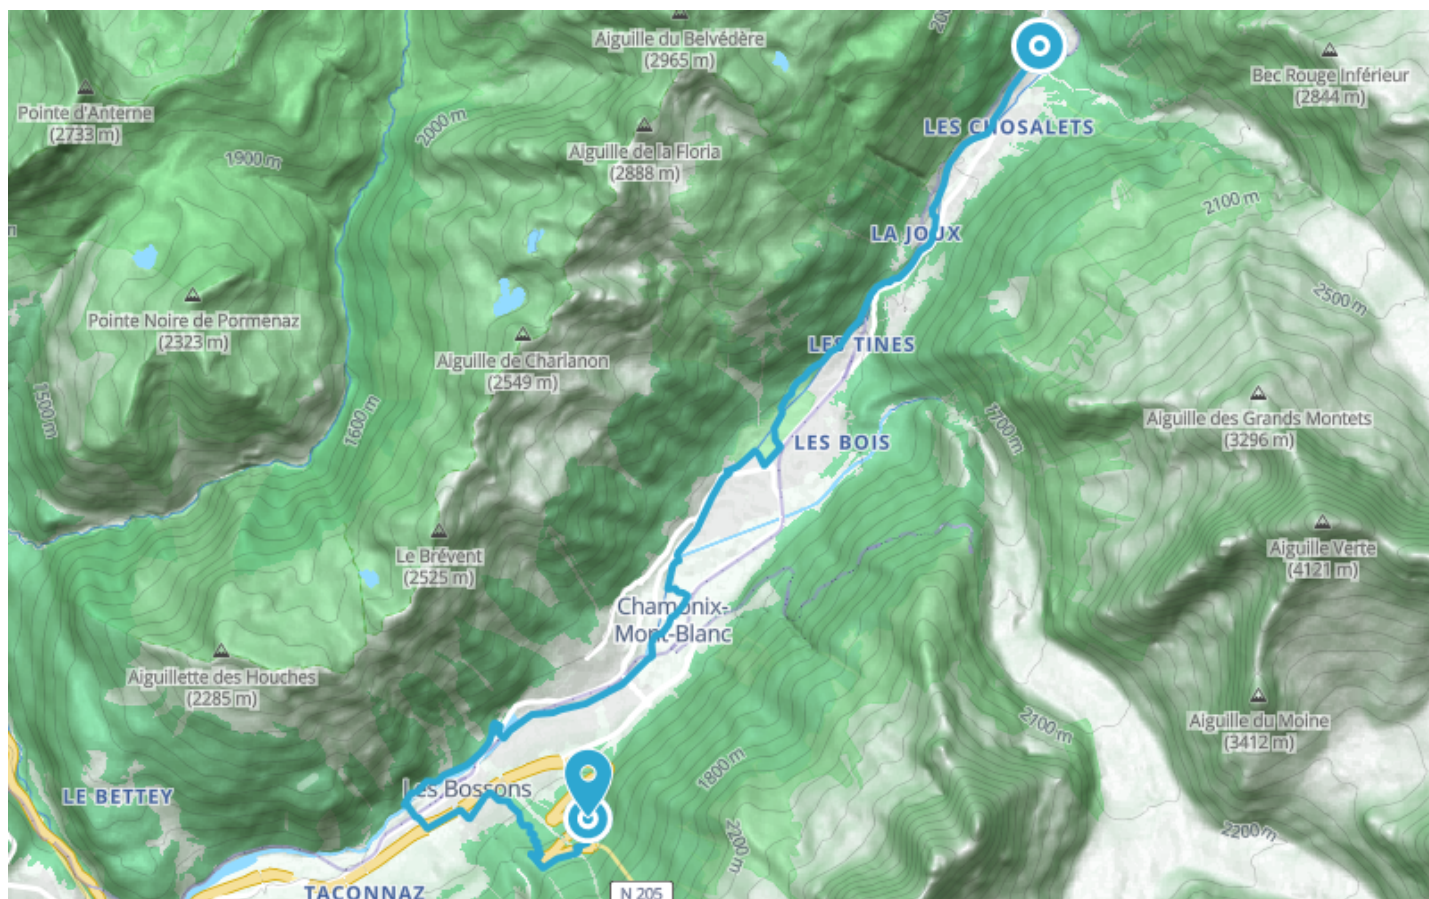

Itinéraire VTT AE - T : E-Bike MB France-Italie depuis Argentière

● Facile

🚲 VTT

🕒 0 min

↔ 17.4 km

📍 **Départ** 49 Route du Village
74400, Chamonix-Mont-Blanc

📍 **Arrivée** La Route Blanche
74400, Chamonix-Mont-Blanc

Descriptif

Ce tracé suit les itinéraires G, K et T du Plan.

Guide VTT disponible chez tous les loueurs de la vallée ainsi que dans les accueils des Offices de Tourisme.

Port du casque et protections vivement recommandées, VTT adapté à la descente avec système de freinage approprié.

Office de Tourisme de Chamonix

85 place du triangle de l'amitié

+33450530024

<https://www.chamonix.com/>

Retrouvez ce parcours et bien d'autres
sur l'application mobile **Loopi - balades & GPS**