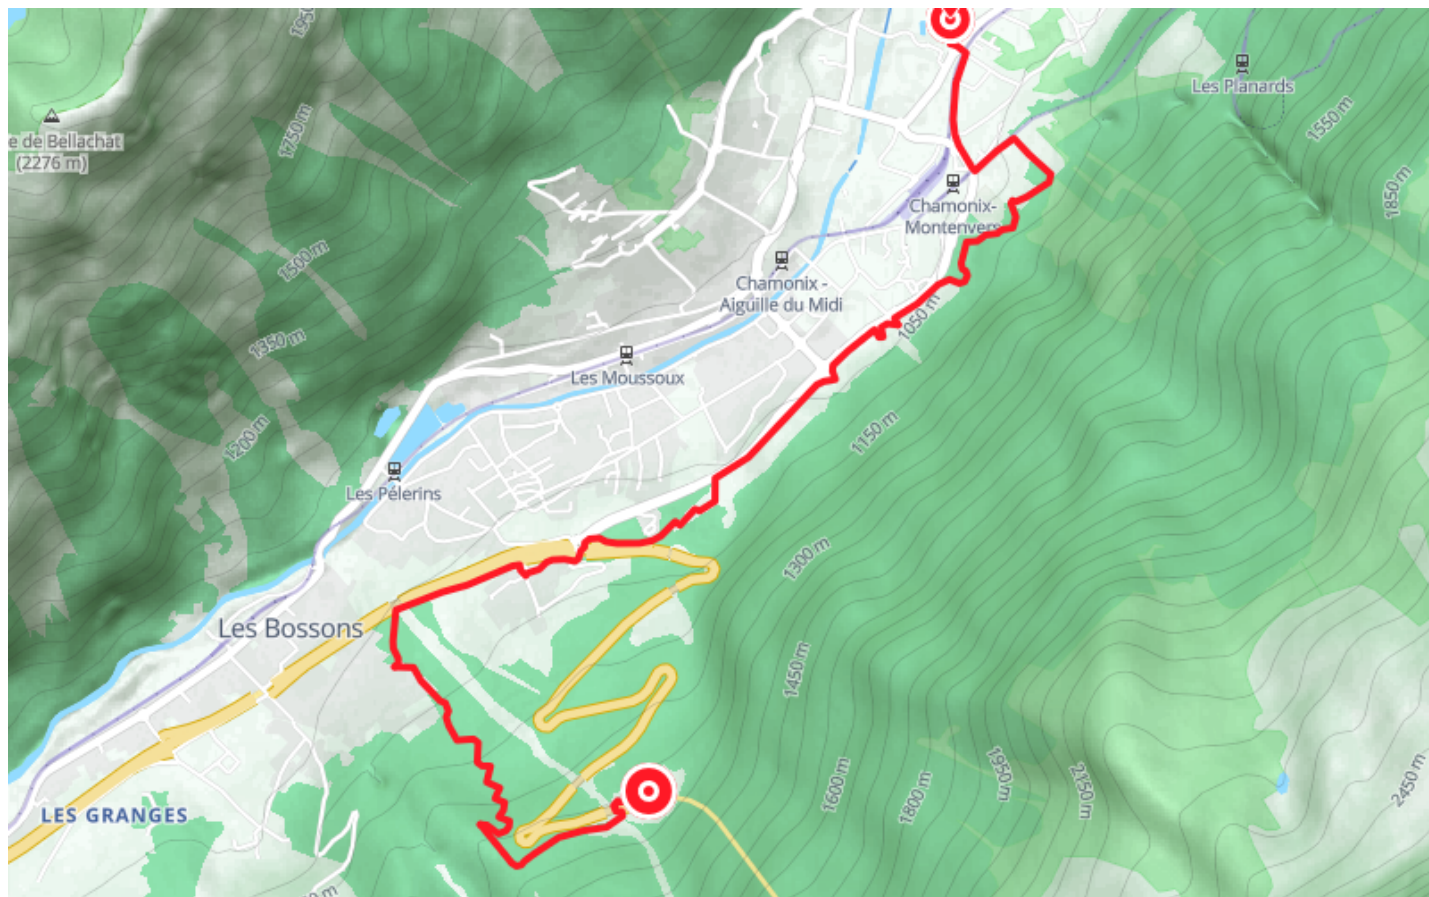

# Itinéraire VTT – T : E-Bike MB – Tunnel du Mont-Blanc – Maison Nordique

● Moyenne

🚲 VTT

🕒 0 min

↔ 7.00 km

📍 **Départ** La Route Blanche  
74400, Chamonix-Mont-Blanc

📍 **Arrivée** 24 Avenue de la Plage  
74400, Chamonix-Mont-Blanc

## Descriptif

Ce tracé rejoint la Maison Nordique de Chamonix.

Guide VTT disponible chez tous les loueurs de la vallée ainsi que dans les accueils des Offices de Tourisme.

Port du casque et protections vivement recommandées, VTT adapté à la descente avec système de freinage approprié.

**Office de Tourisme de Chamonix**

85 place du triangle de l'amitié

+33450530024

<https://www.chamonix.com/>

Retrouvez ce parcours et bien d'autres  
sur l'application mobile **Loopi - balades & GPS**