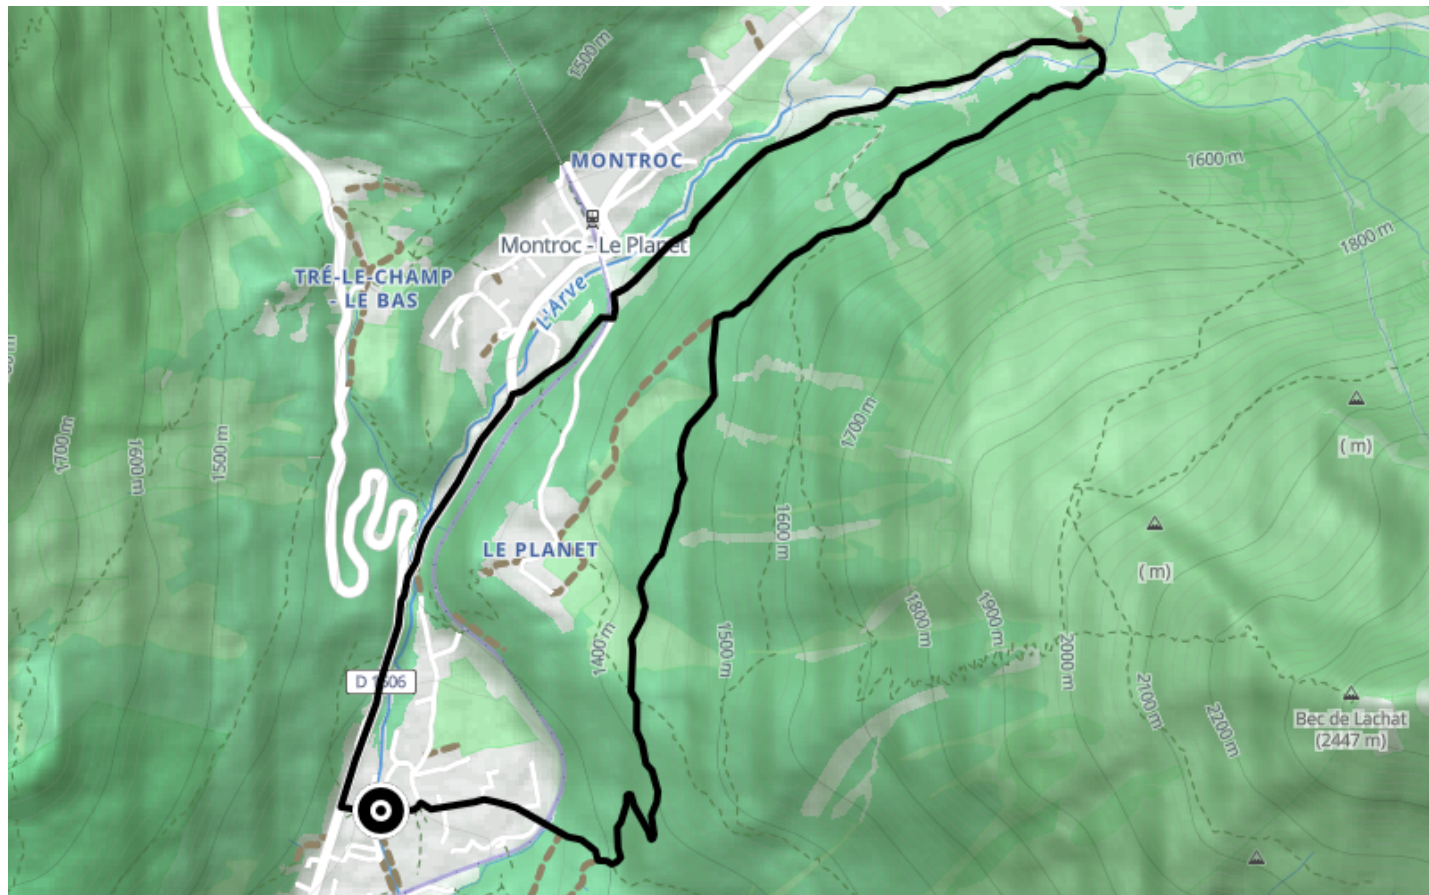

# Itinéraire VTT – R : Argentière par Le Tour

● Difficile

🚲 VTT

🕒 37 min

↔ 6.20 km

📍 **Départ** 98 Route du Village  
74400, Chamonix-Mont-Blanc

## Descriptif

Port du casque et protections vivement recommandées, VTT adapté à la descente avec système de freinage approprié.

Guide VTT disponible chez tous les loueurs de la vallée ainsi que dans les accueils des Offices de Tourisme.

**Office de Tourisme de Chamonix**  
85 place du triangle de l'amitié

+33450530024

<https://www.chamonix.com/>

Retrouvez ce parcours et bien d'autres  
sur l'application mobile **Loodpi - balades & GPS**