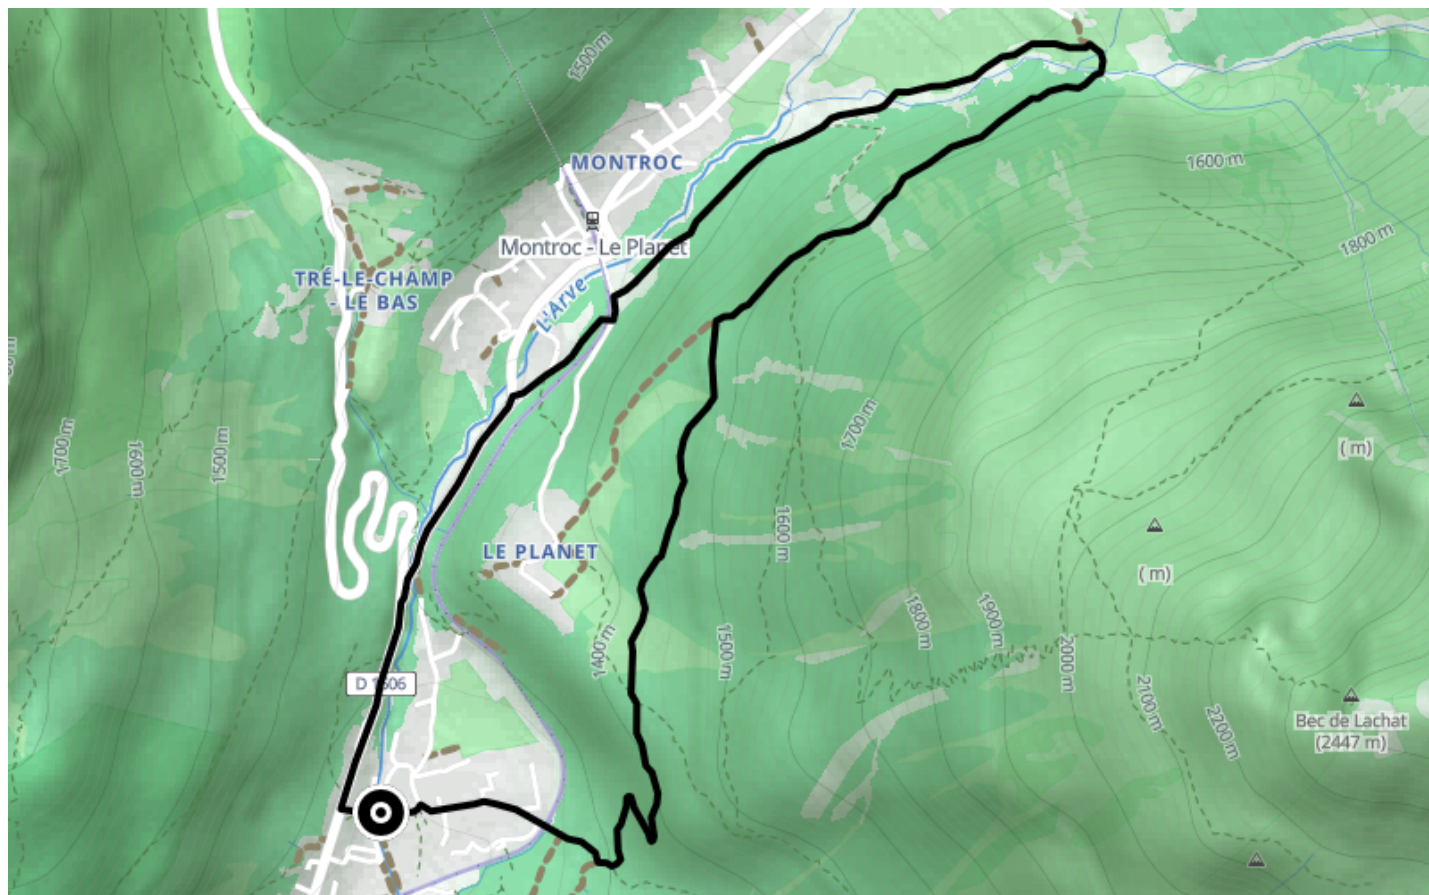

# Itinéraire VTT – R : Argentière par Le Tour

● Difficile

🚲 VTT

🕒 37 min

↔ 6.20 km

📍 **Départ** 98 Route du Village  
74400, Chamonix-Mont-Blanc

## Descriptif

Port du casque et protections vivement recommandées, VTT adapté à la descente avec système de freinage approprié.

Guide VTT disponible chez tous les loueurs de la vallée ainsi que dans les accueils des Offices de Tourisme.