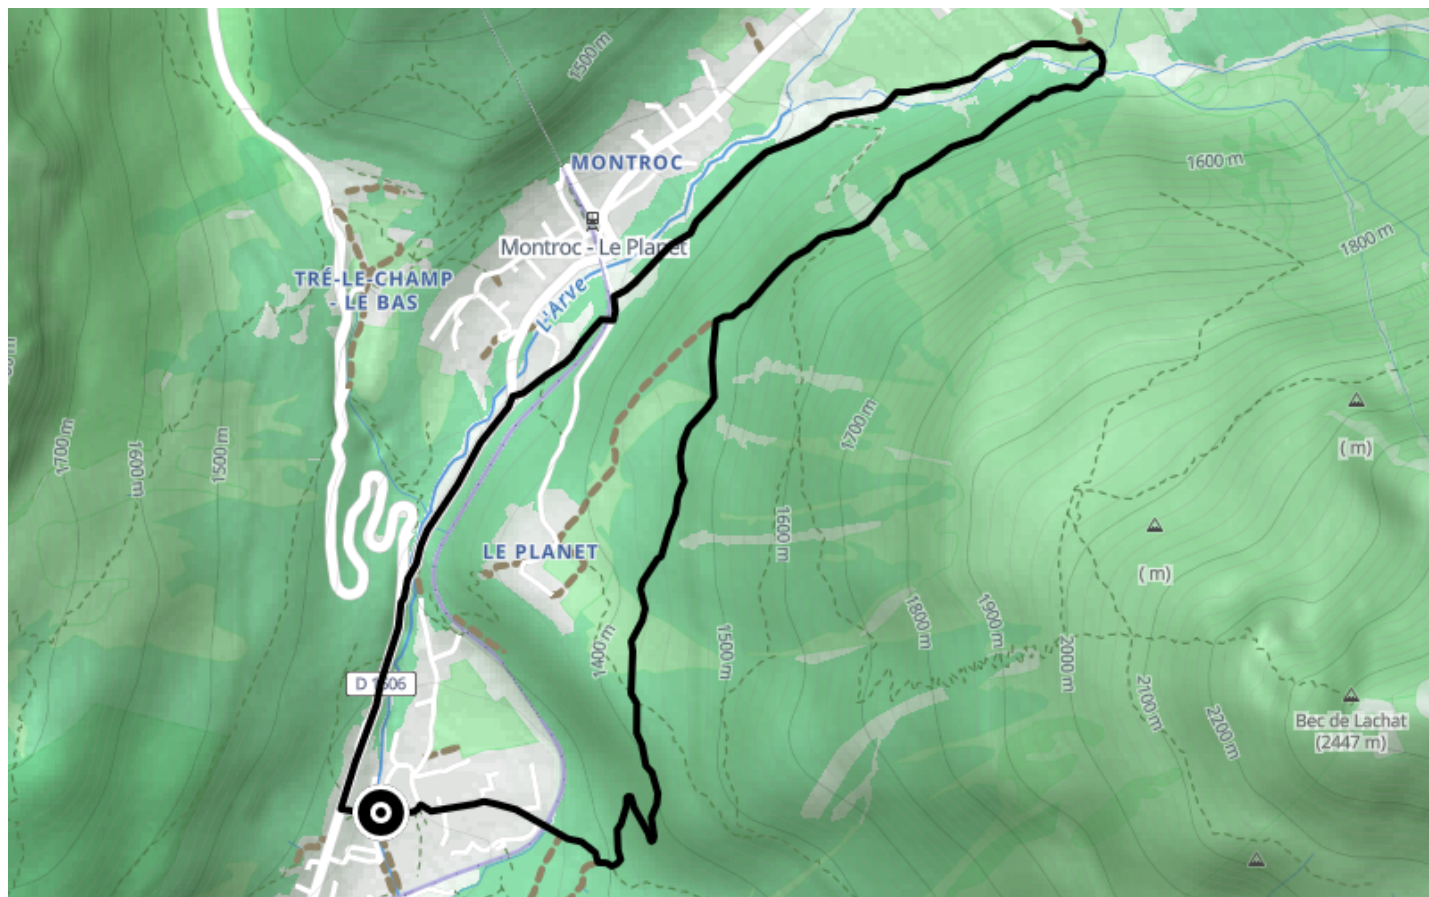

# Itinéraire VTT – R : Argentière par Le Tour

● Difficile

🚲 VTT

🕒 37 min

↔ 6.20 km

📍 **Départ** 98 Route du Village  
74400, Chamonix-Mont-Blanc

## Descriptif

Port du casque et protections vivement recommandées, VTT adapté à la descente avec système de freinage approprié.

Guide VTT disponible chez tous les loueurs de la vallée ainsi que dans les accueils des Offices de Tourisme.