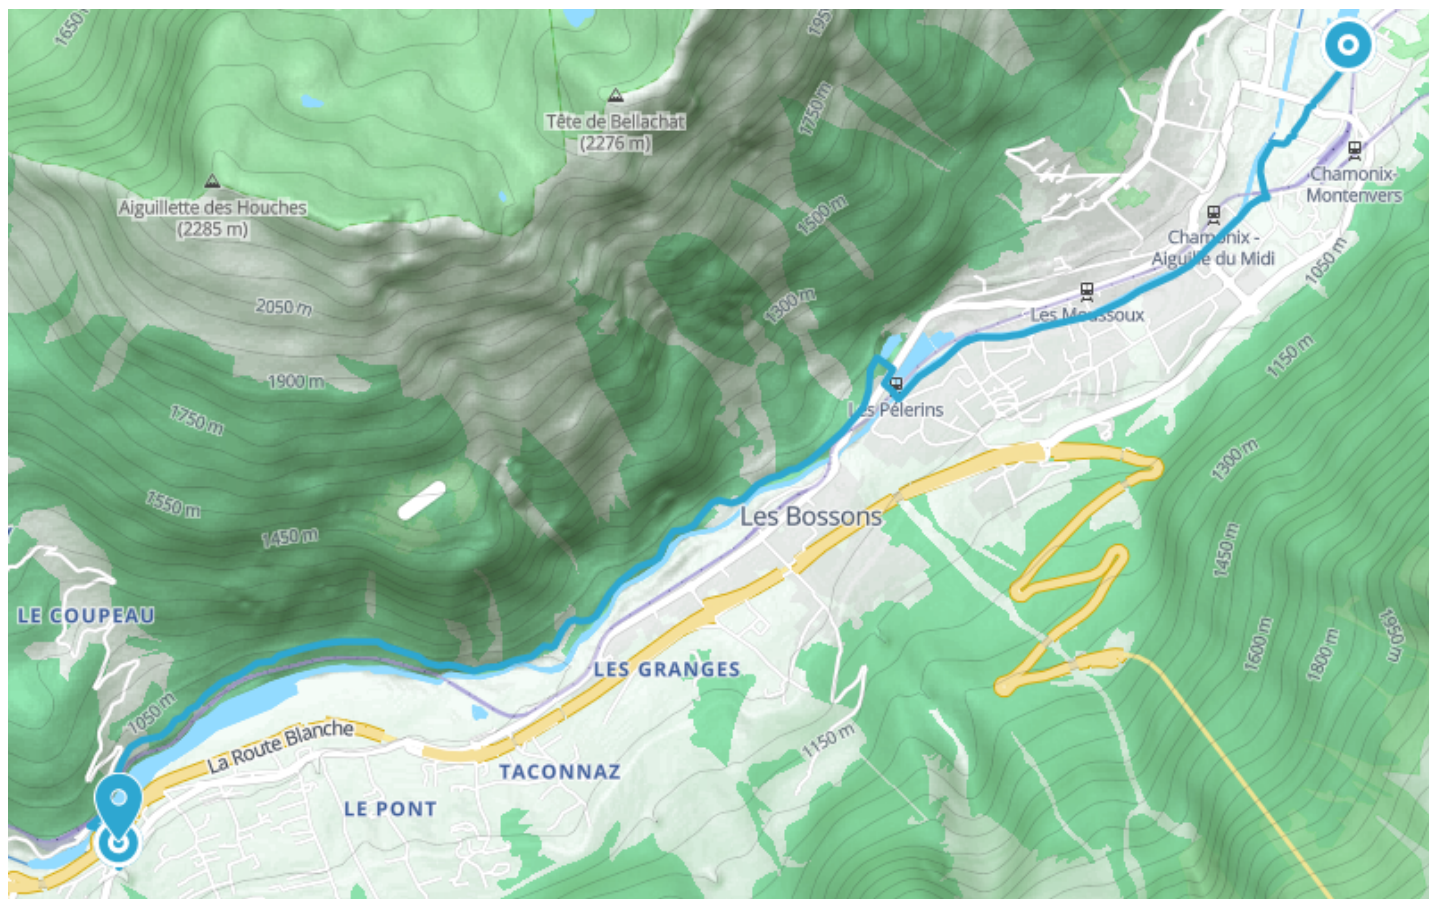

# Itinéraire VTT AE - K : De Chamonix aux Houches

● Facile

🚲 Vélo à assistance électrique

🕒 38 min

↔️ 9.00 km

📍 **Départ** 21 Avenue de la Plage  
74400, Chamonix-Mont-Blanc

📍 **Arrivée** 55 Avenue des Alpagnes  
74310, Les Houches

## Descriptif

Possibilité d'effectuer le parcours dans le sens Les Houches - Chamonix : D+ 70 m.

Port du casque et protections vivement recommandées, VTT adapté à la descente avec système de freinage approprié.

Retrouvez ce parcours et bien d'autres  
sur l'application mobile **Loopi - balades & GPS**