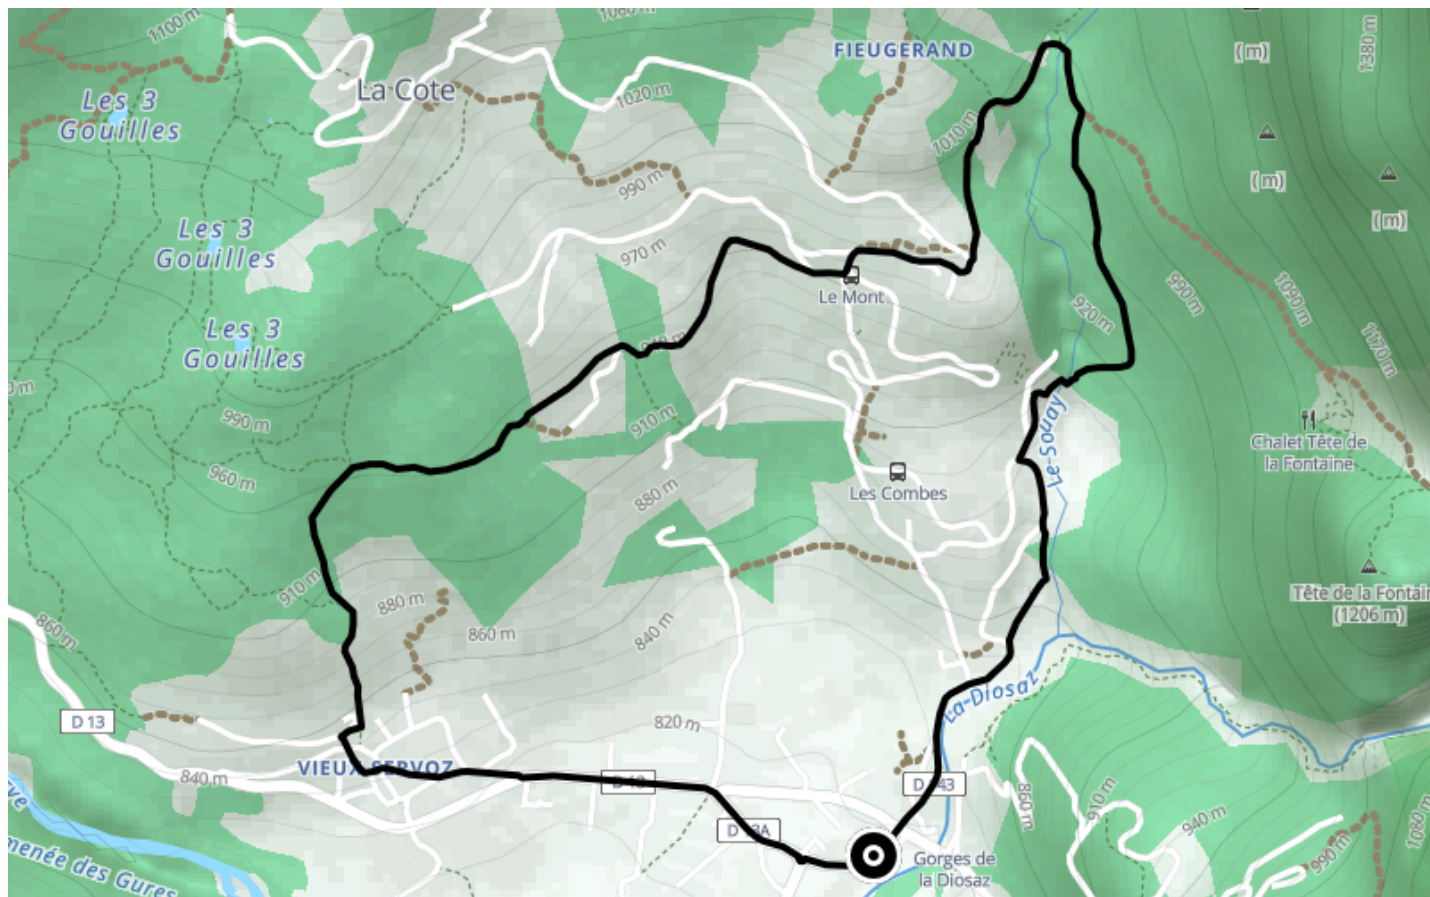

Itinéraire VTT – N : Servoz par ses hameaux

● Difficile

🚲 VTT

🕒 27 min

↔ 5.07 km

📍 **Départ** 112 Rue du Bouchet
74310, Servoz

Descriptif

Port du casque et protections vivement recommandées, VTT adapté à la descente avec système de freinage approprié.

Retrouvez ce parcours et bien d'autres
sur l'application mobile **Loodpi - balades & GPS**