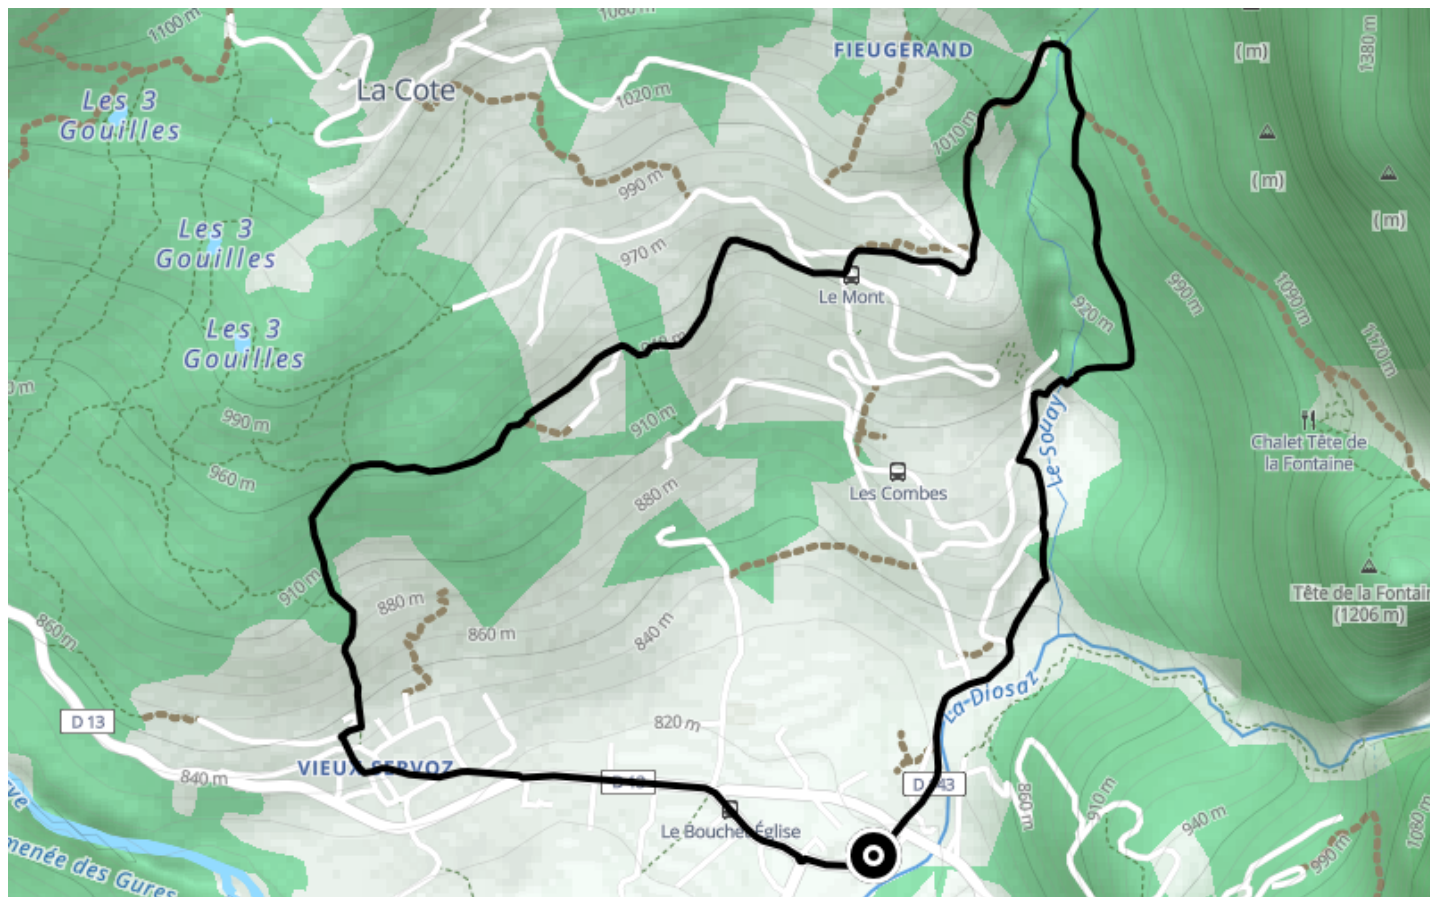

# Itinéraire VTT – N : Servoz par ses hameaux

● Difficile

🚲 VTT

🕒 27 min

↔️ 5.07 km

📍 **Départ** 112 Rue du Bouchet  
74310, Servoz

## Descriptif

Port du casque et protections vivement recommandées, VTT adapté à la descente avec système de freinage approprié.

Guide VTT disponible chez tous les loueurs de la vallée ainsi que dans les accueils des Offices de Tourisme.

**Office de Tourisme de Chamonix**  
85 place du triangle de l'amitié

+33450530024

<https://www.chamonix.com/>

Retrouvez ce parcours et bien d'autres  
sur l'application mobile **Loodpi - balades & GPS**