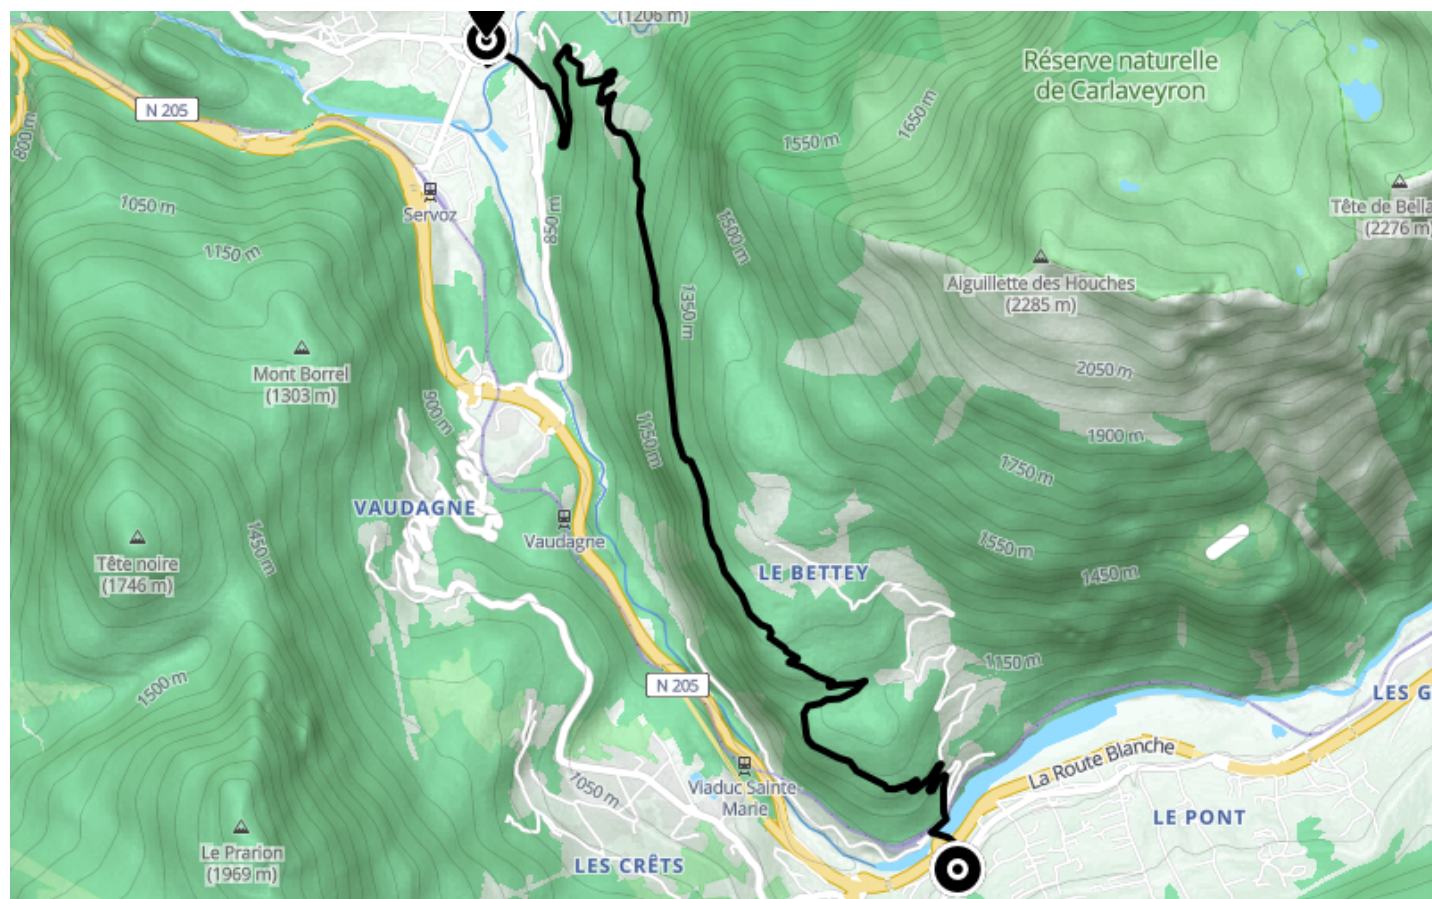

Itinéraire VTT AE - L : Des Houches à Servoz

● Difficile

🚲 Vélo à assistance électrique

🕒 42 min

↔ 8.50 km

📍 **Départ** 55 Avenue des Alpes
74310, Les Houches

📍 **Arrivée** Rue du Bouchet
74310, Servoz

Descriptif

Attention : Itinéraire partagé avec les piétons.

Port du casque et protections vivement recommandées, VTT adapté à la descente avec système de freinage approprié.

Guide VTT disponible chez tous les loueurs de la vallée ainsi que dans les accueils des Offices de Tourisme.

Retrouvez ce parcours et bien d'autres
sur l'application mobile **Loodpi - balades & GPS**