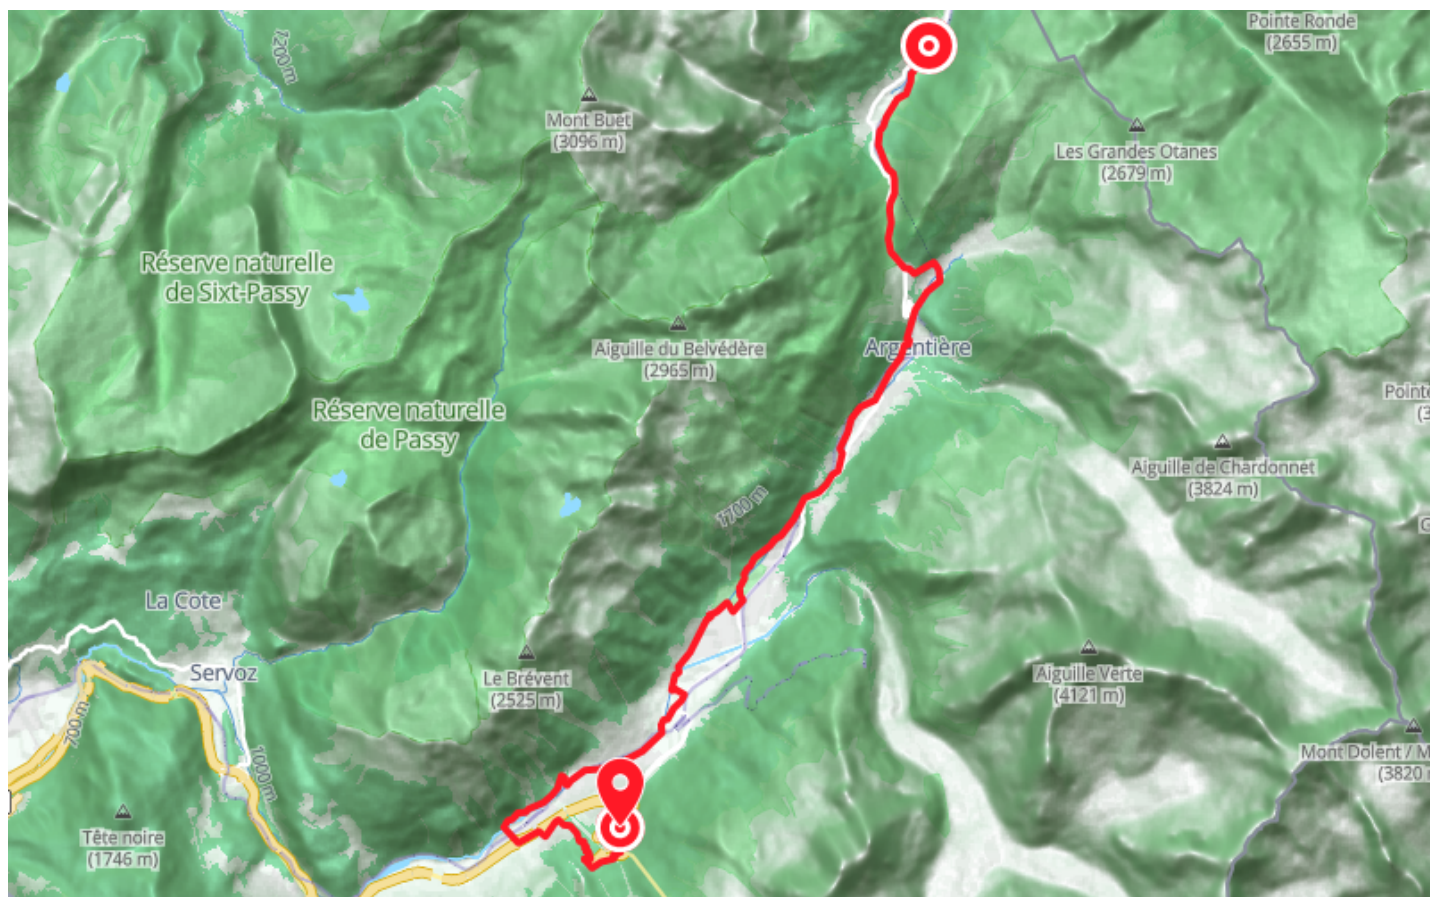

Itinéraire VTT - T : E-Bike MB France-Italie depuis Vallorcine

● Moyenne

🚲 VTT

🕒 0 min

↔ 24.7 km

📍 **Départ** Place de la Gare
74660, Vallorcine

📍 **Arrivée** La Route Blanche
74400, Chamonix-Mont-Blanc

Descriptif

Départ possible depuis chaque village de la vallée.

Ce tracé suit les itinéraires A, G, K et T du Plan.

Guide VTT disponible chez tous les loueurs de la vallée ainsi que dans les accueils des Offices de Tourisme.

Retrouvez ce parcours et bien d'autres
sur l'application mobile **Loopi - balades & GPS**