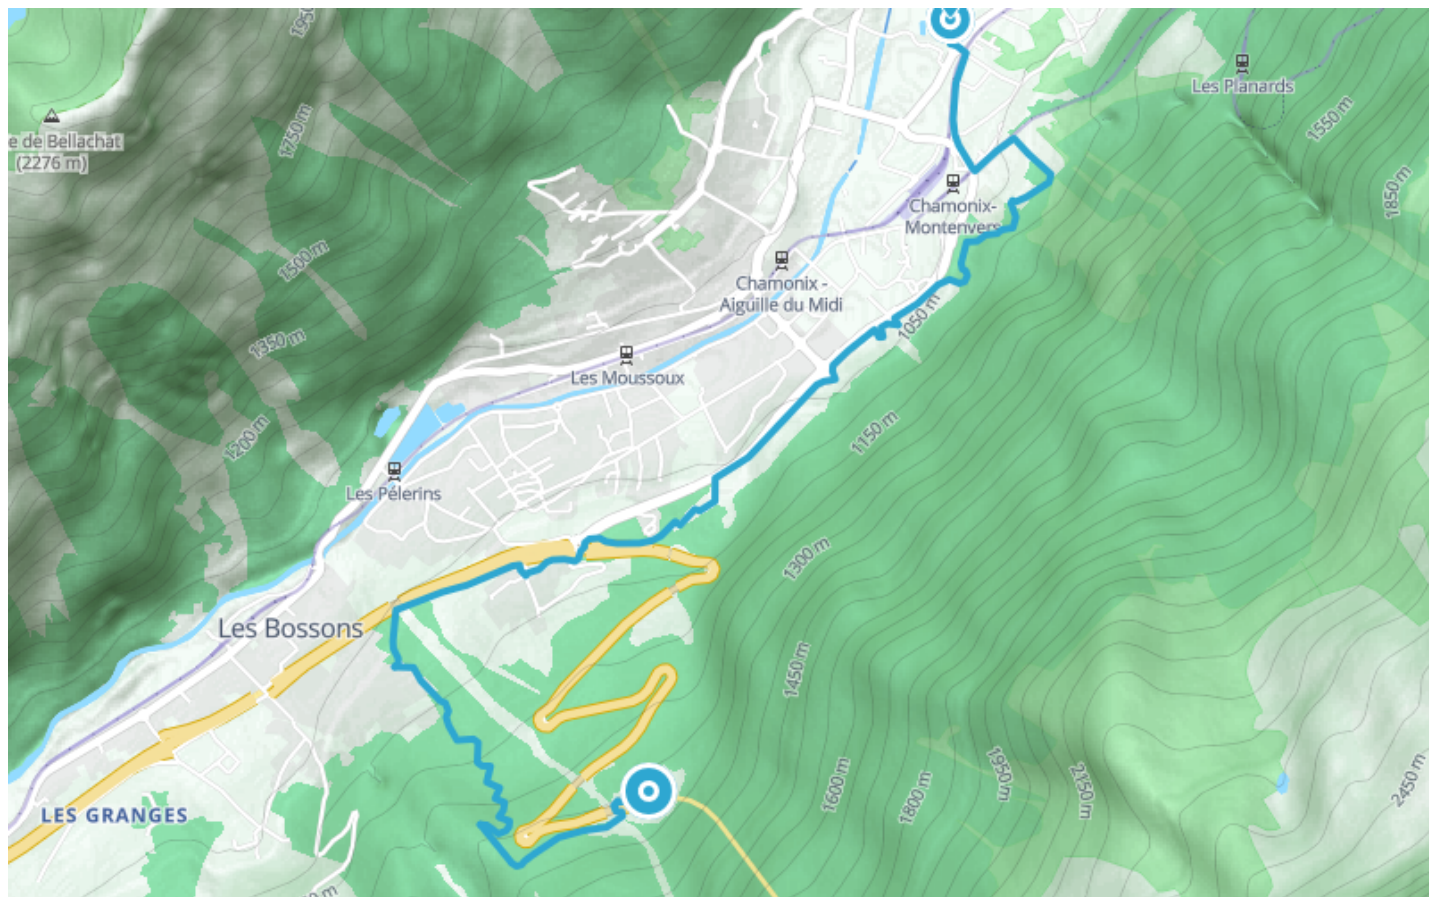

Itinéraire VTT AE - T : E-Bike MB - Tunnel du Mont-Blanc - Maison Nordique

● Facile

🚲 VTT

🕒 0 min

↔ 7.00 km

📍 **Départ** La Route Blanche
74400, Chamonix-Mont-Blanc

📍 **Arrivée** 24 Avenue de la Plage
74400, Chamonix-Mont-Blanc

Descriptif

Ce tracé rejoint la Maison Nordique de Chamonix.

Guide VTT disponible chez tous les loueurs de la vallée ainsi que dans les accueils des Offices de Tourisme.

Port du casque et protections vivement recommandées, VTT adapté à la descente avec système de freinage approprié.

Office de Tourisme de Chamonix

85 place du triangle de l'amitié

+33450530024

<https://www.chamonix.com/>

Retrouvez ce parcours et bien d'autres
sur l'application mobile **Loopi - balades & GPS**