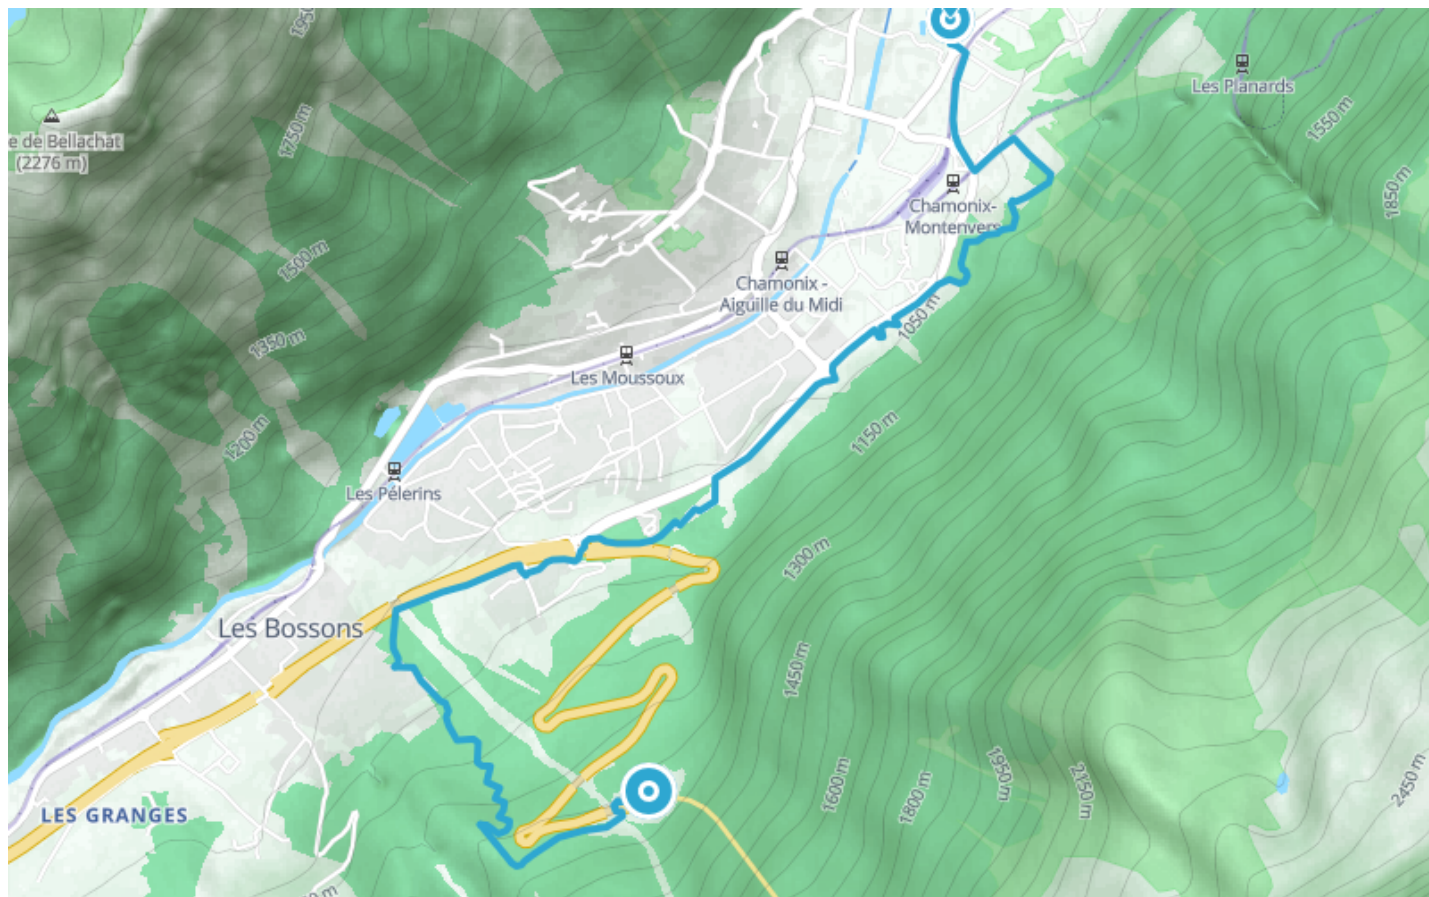

# Itinéraire VTT AE - T : E-Bike MB - Tunnel du Mont-Blanc - Maison Nordique

● Facile

🚲 VTT

🕒 0 min

↔ 7.00 km

📍 **Départ** La Route Blanche  
74400, Chamonix-Mont-Blanc

📍 **Arrivée** 24 Avenue de la Plage  
74400, Chamonix-Mont-Blanc

## Descriptif

Ce tracé rejoint la Maison Nordique de Chamonix.

Guide VTT disponible chez tous les loueurs de la vallée ainsi que dans les accueils des Offices de Tourisme.

Port du casque et protections vivement recommandées, VTT adapté à la descente avec système de freinage approprié.

**Office de Tourisme de Chamonix**

85 place du triangle de l'amitié

+33450530024

<https://www.chamonix.com/>

Retrouvez ce parcours et bien d'autres  
sur l'application mobile **Loopi - balades & GPS**