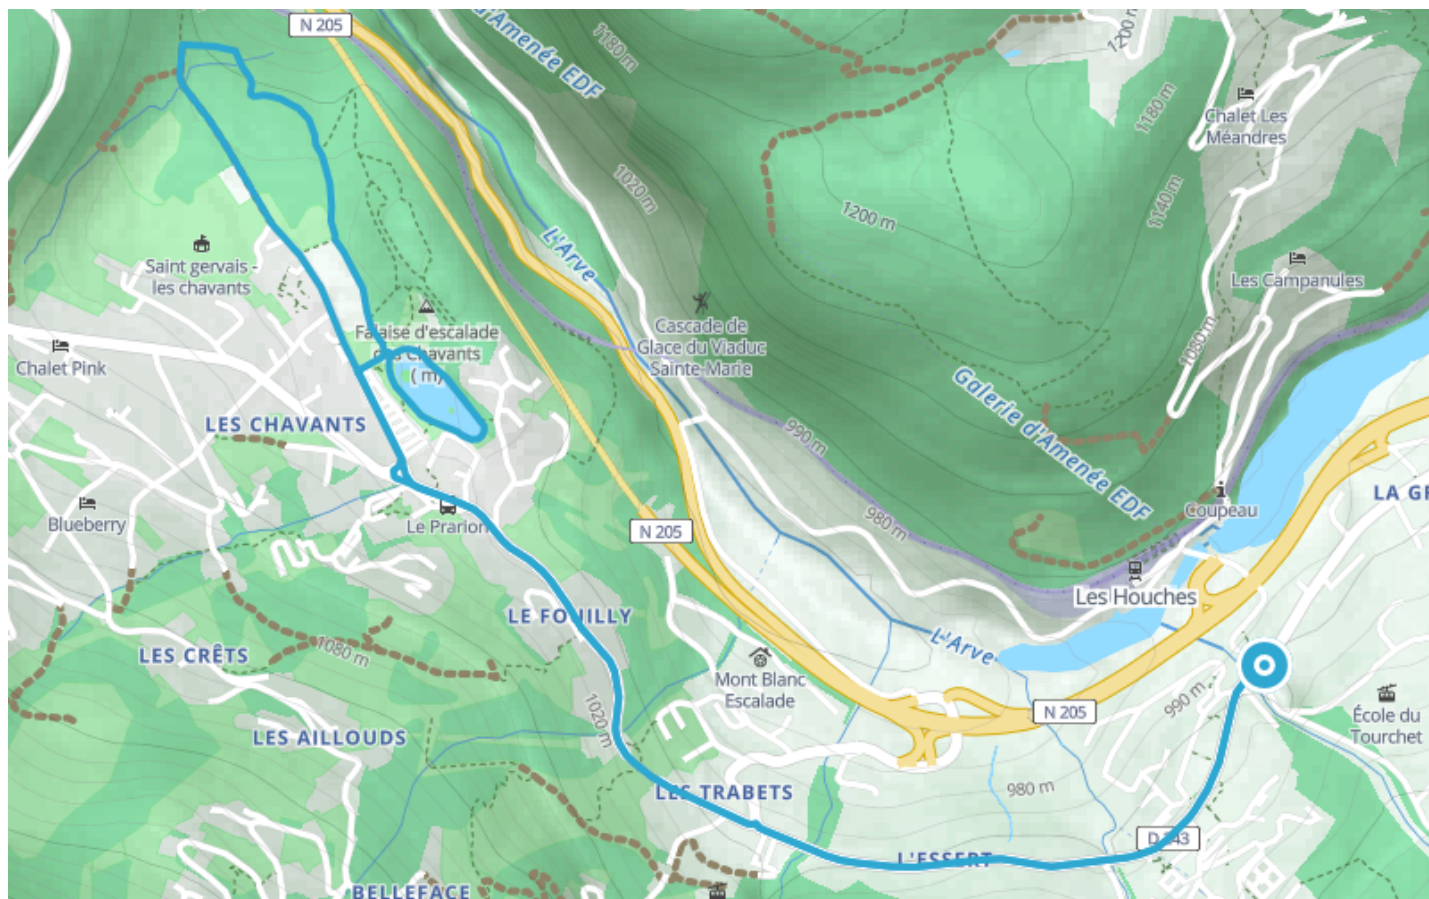

Itinéraire VTT AE – S : Balade aux Chavants

● Facile

🚲 Vélo à assistance électrique

🕒 37 min

↔ 6.05 km

📍 **Départ** 55 Avenue des Alpes
74310, Les Houches

Descriptif

Attention : Itinéraire partagé avec les piétons.

Port du casque et protections vivement recommandées, VTT adapté à la descente avec système de freinage approprié.

Guide VTT disponible chez tous les loueurs de la vallée ainsi que dans les accueils des Offices de Tourisme.

Office de Tourisme de Chamonix

85 place du triangle de l'amitié

+33450530024

<https://www.chamonix.com/>

Retrouvez ce parcours et bien d'autres
sur l'application mobile **Loopi - balades & GPS**