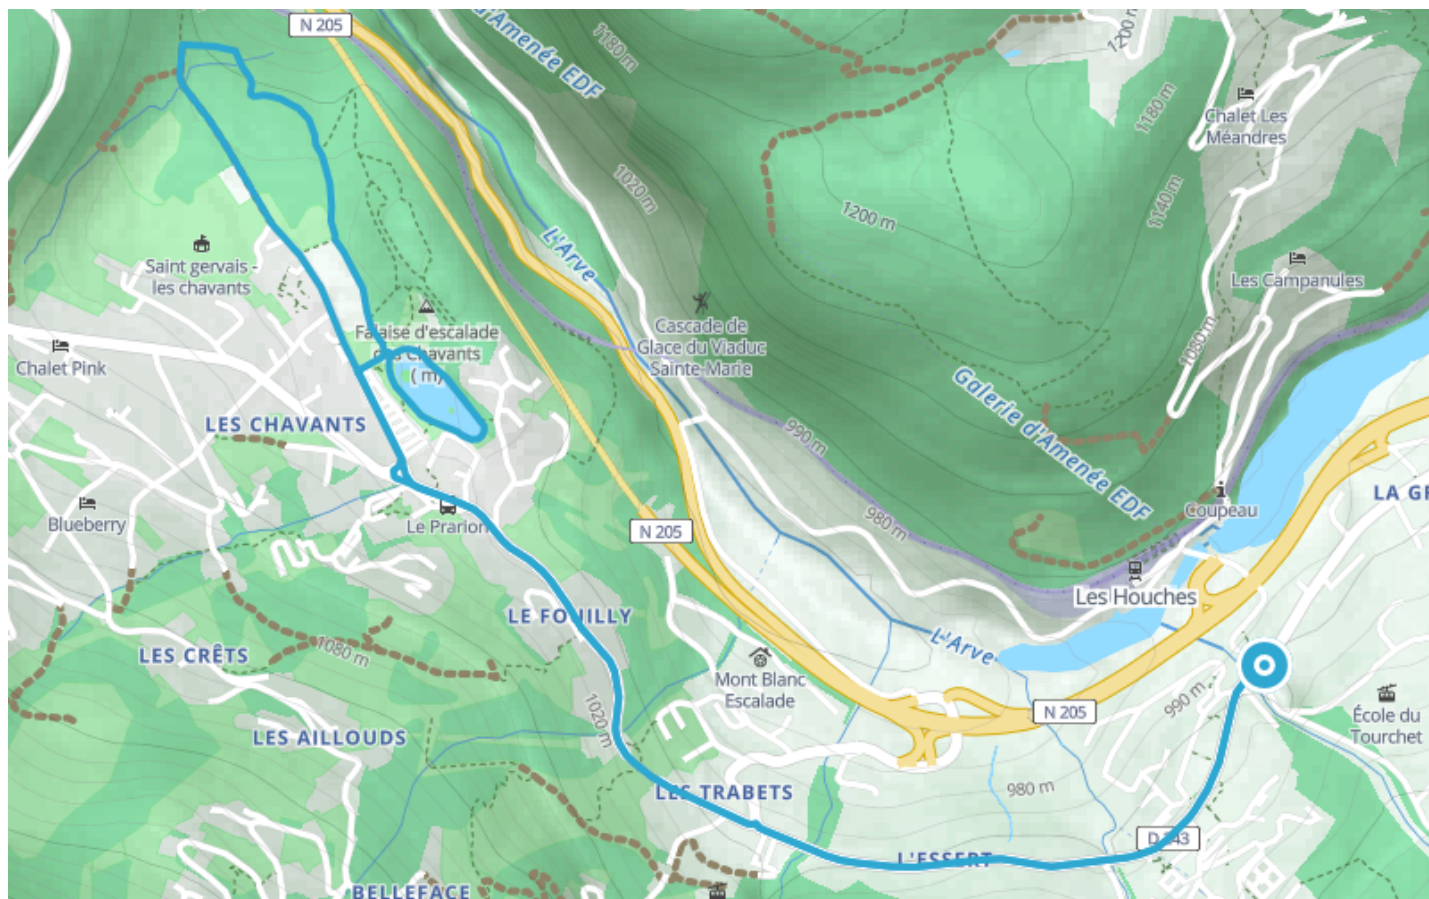

# Itinéraire VTT AE – S : Balade aux Chavants

● Facile

🚲 Vélo à assistance  
électrique

🕒 37 min

↔ 6.05 km

📍 **Départ** 55 Avenue des Alpes  
74310, Les Houches

## Descriptif

Attention : Itinéraire partagé avec les piétons.

Port du casque et protections vivement recommandées, VTT adapté à la descente avec système de freinage approprié.

Guide VTT disponible chez tous les loueurs de la vallée ainsi que dans les accueils des Offices de Tourisme.

**Office de Tourisme de Chamonix**

85 place du triangle de l'amitié

+33450530024

<https://www.chamonix.com/>

Retrouvez ce parcours et bien d'autres  
sur l'application mobile **Loopi - balades & GPS**