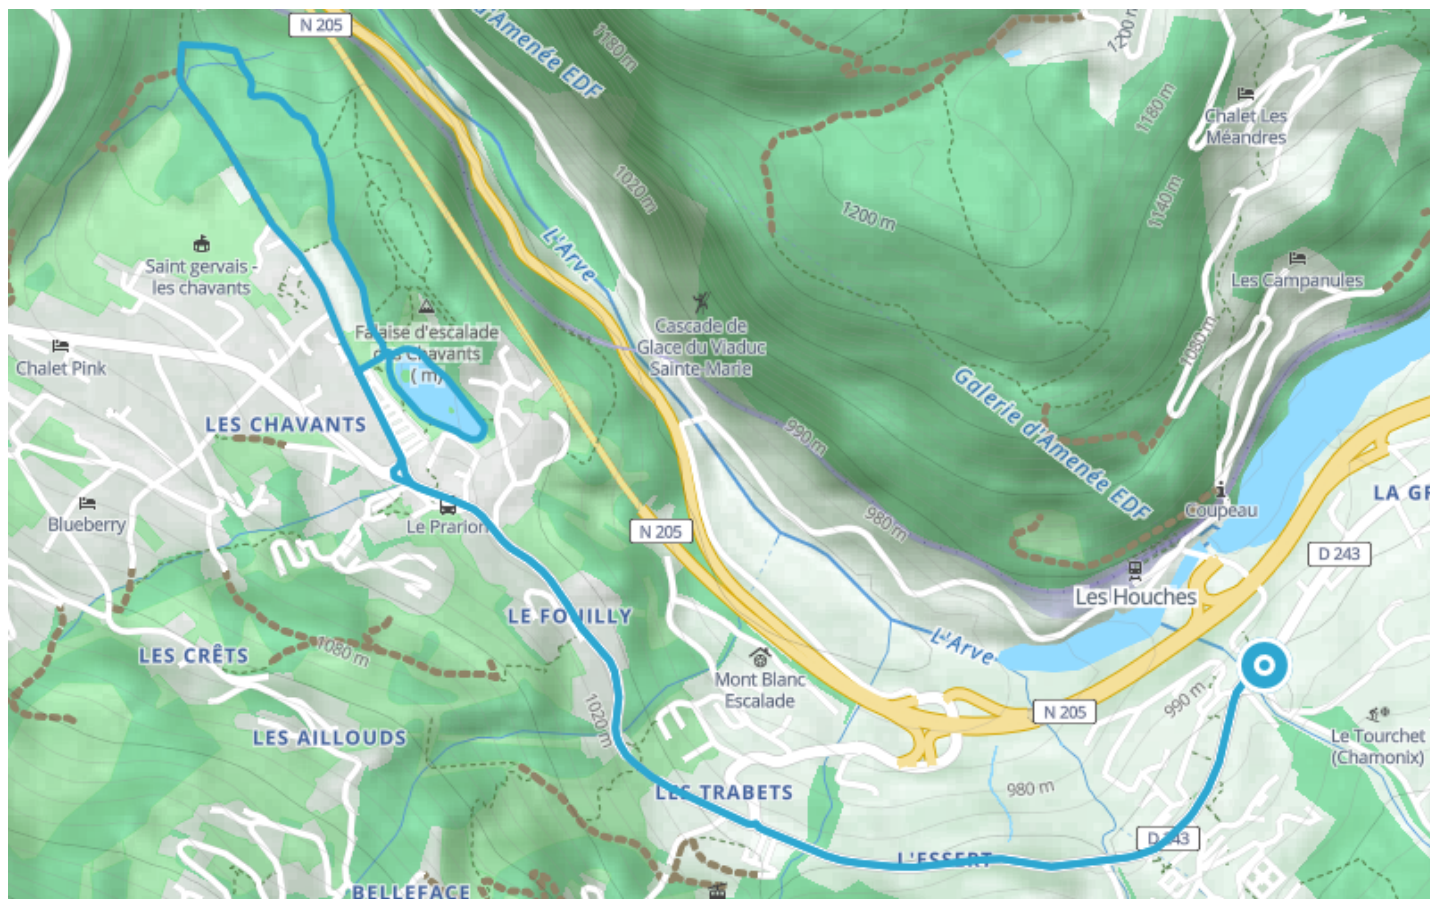

Itinéraire VTT AE – S : Balade aux Chavants

● Facile

🚲 Vélo à assistance
électrique

🕒 37 min

↔ 6.05 km

📍 **Départ** 55 Avenue des Alpes
74310, Les Houches

Descriptif

Attention : Itinéraire partagé avec les piétons.

Port du casque et protections vivement recommandées, VTT adapté à la descente avec système de freinage approprié.

Guide VTT disponible chez tous les loueurs de la vallée ainsi que dans les accueils des Offices de Tourisme.

Office de Tourisme de Chamonix

85 place du triangle de l'amitié

+33450530024

<https://www.chamonix.com/>

Retrouvez ce parcours et bien d'autres
sur l'application mobile **Loopi - balades & GPS**