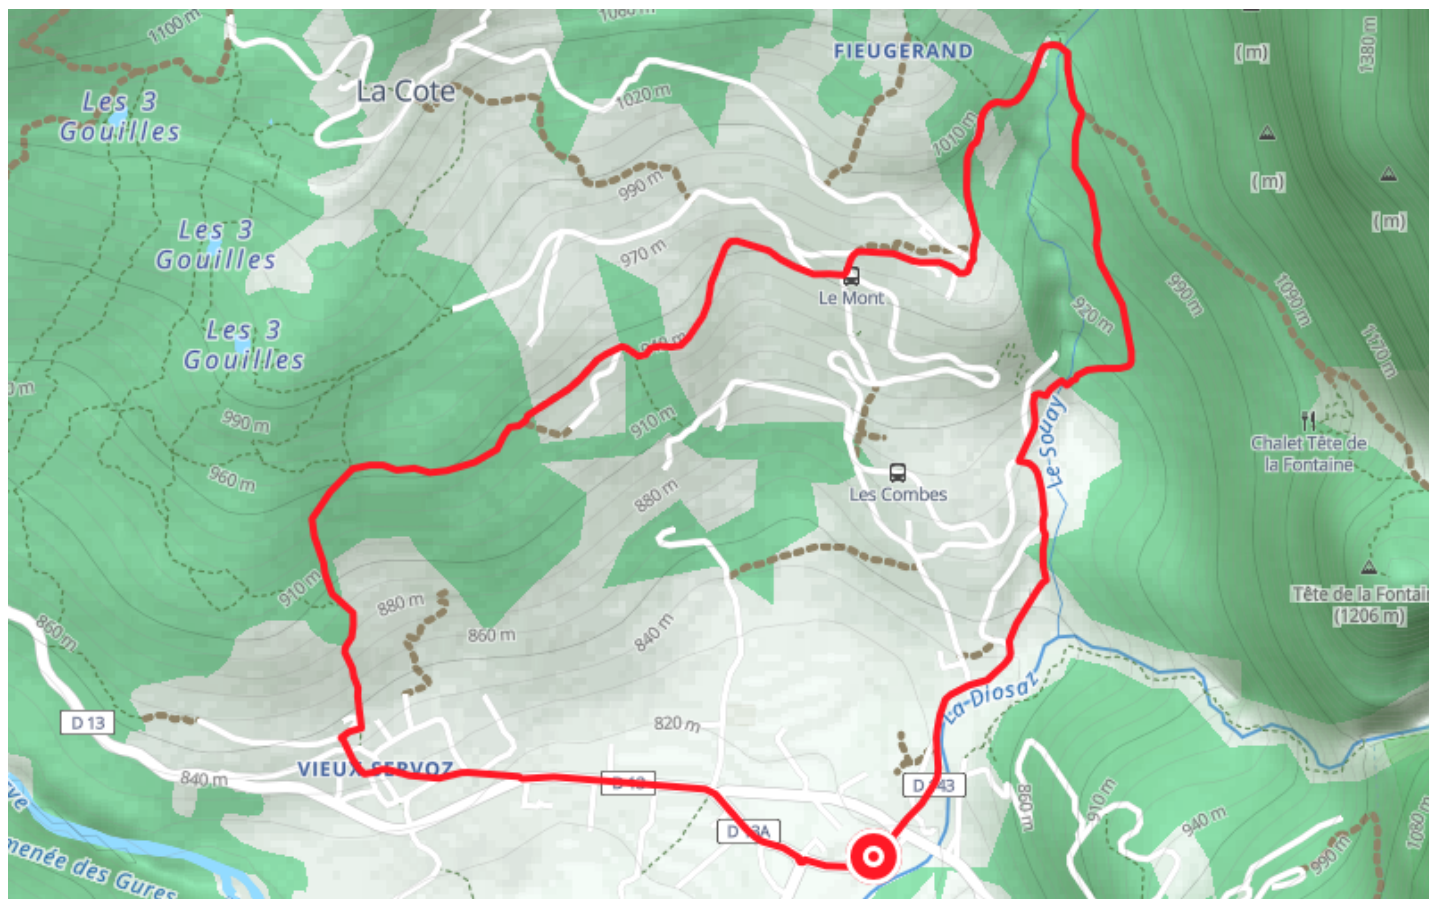

# Itinéraire VTT AE – N : Servoz par ses hameaux

● Moyenne

🚲 Vélo à assistance  
électrique

🕒 27 min

↔ 5.07 km

📍 **Départ** 112 Rue du Bouchet  
74310, Servoz

## Descriptif

Port du casque et protections vivement recommandées, VTT adapté à la descente avec système de freinage approprié.

Guide VTT disponible chez tous les loueurs de la vallée ainsi que dans les accueils des Offices de Tourisme.

85 place du triangle de l'amitié

+33450530024

<https://www.chamonix.com/>

Retrouvez ce parcours et bien d'autres  
sur l'application mobile **Loopi - balades & GPS**