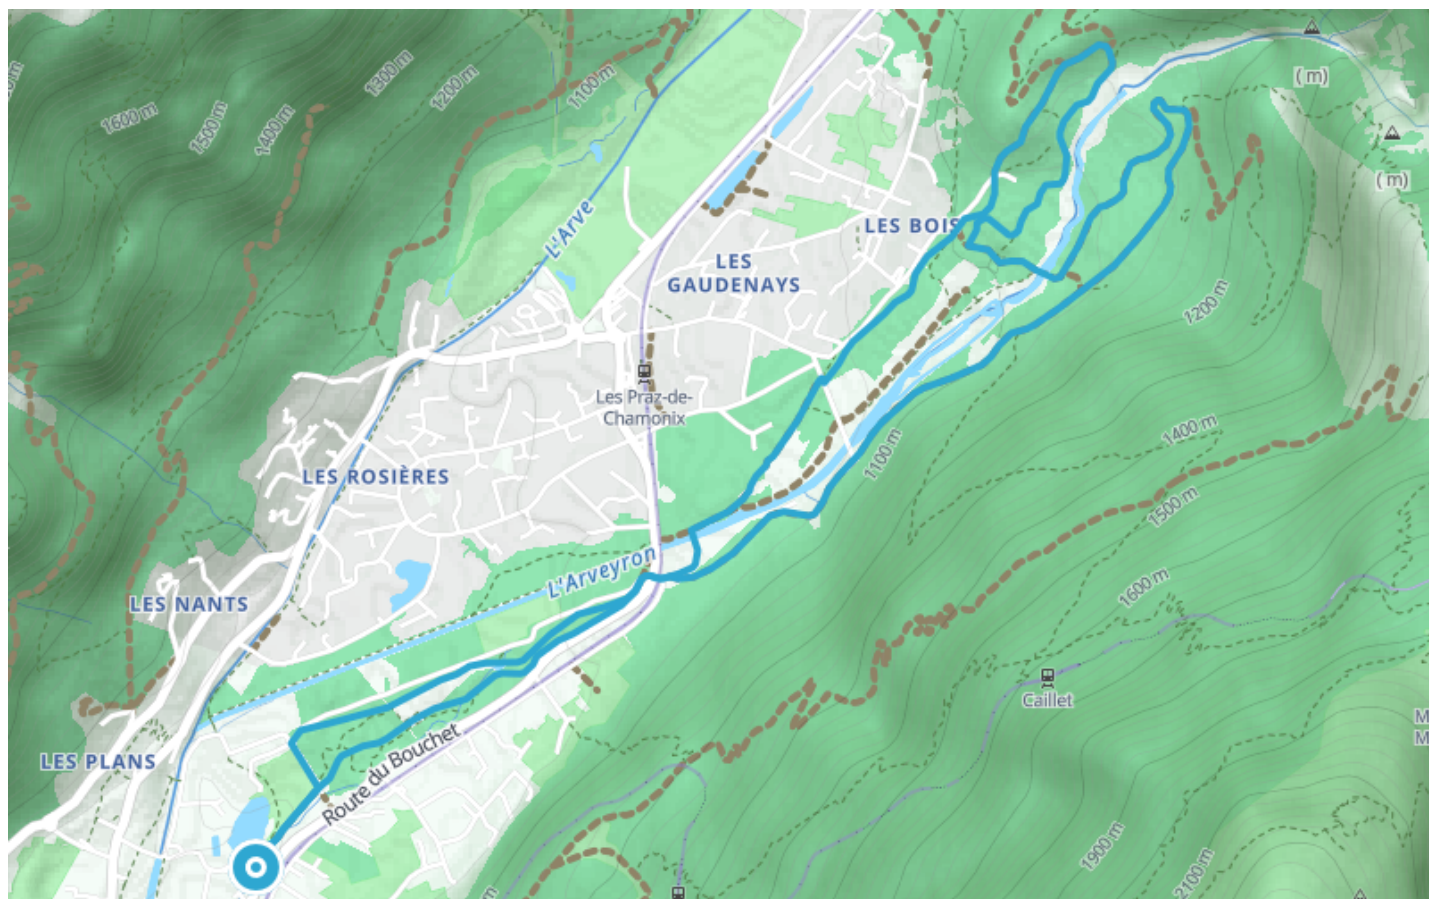

# Itinéraire VTT AE - J : Domaine nordique de Chamonix

● Facile

🚲 Vélo à assistance  
électrique

🕒 1 h 01 min

↔ 8.87 km

📍 **Départ** 39 Avenue de la Plage  
74400, Chamonix-Mont-Blanc

## Descriptif

Port du casque et protections vivement recommandées, VTT adapté à la descente avec système de freinage approprié.

Guide VTT disponible chez tous les loueurs de la vallée ainsi que dans les accueils des Offices de Tourisme.

85 place du triangle de l'amitié

+33450530024

<https://www.chamonix.com/>

Retrouvez ce parcours et bien d'autres  
sur l'application mobile **Loopi - balades & GPS**