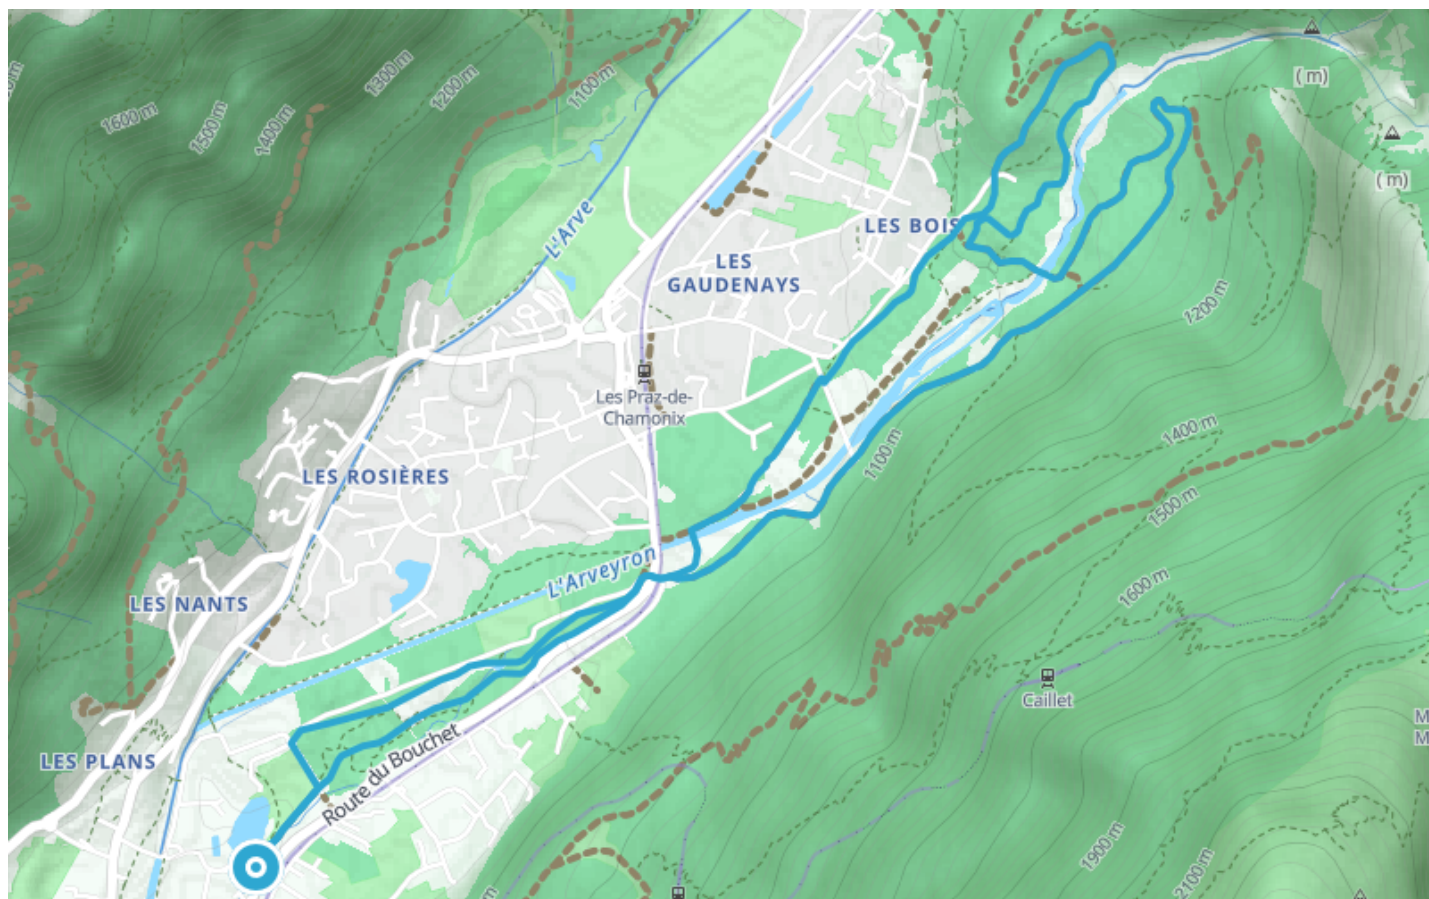

Itinéraire VTT AE - J : Domaine nordique de Chamonix

● Facile

🚲 Vélo à assistance électrique

🕒 1 h 01 min

↔ 8.87 km

📍 **Départ** 39 Avenue de la Plage
74400, Chamonix-Mont-Blanc

Descriptif

Port du casque et protections vivement recommandées, VTT adapté à la descente avec système de freinage approprié.

Guide VTT disponible chez tous les loueurs de la vallée ainsi que dans les accueils des Offices de Tourisme.

85 place du triangle de l'amitié

+33450530024

<https://www.chamonix.com/>

Retrouvez ce parcours et bien d'autres
sur l'application mobile **Loopi - balades & GPS**