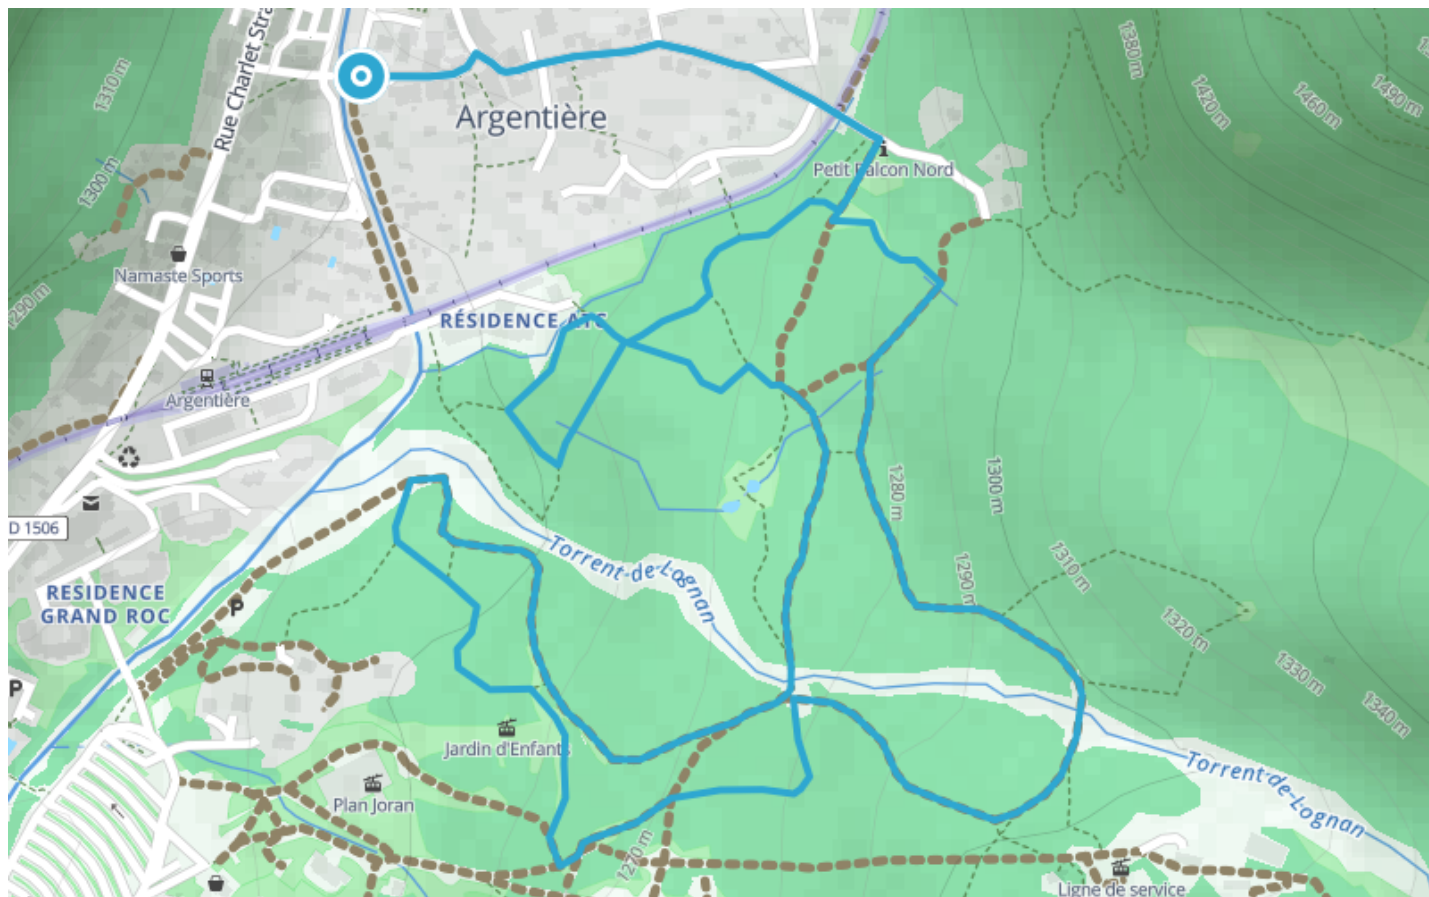

Itinéraire VTT – D : Moraine d'Argentière

● Facile

🚲 VTT

🕒 28 min

↔ 4.10 km

📍 **Départ** 98 Route du Village
74400, Chamonix-Mont-Blanc

Descriptif

Port du casque et protections vivement recommandées, VTT adapté à la descente avec système de freinage approprié.

Retrouvez ce parcours et bien d'autres
sur l'application mobile **Loodpi - balades & GPS**